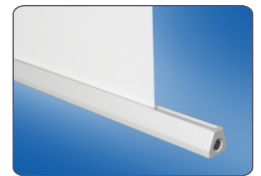

Rollfix Pro Kurbel

Gehäuse

konischer Beschwerungsstab

flexible Montagewinkel

Highlights

- Erfüllt alle an eine hochwertige Leinwand gestellten Anforderungen
- Vierkant-Stahlgehäuse in weiss, 10,5 x 10,5 cm bis zu einer Grösse von 240 x 240 cm und 12,5 x 12,5 cm ab einer Grösse von 270 x 270 cm
- Geeignet für die Verwendung mit Kurzdistanz-Projektoren
- **Sicherheit vor unbefugter Benutzung durch abnehmbare Handkurbel**
- **Einfache Handhabung durch leichtgängigen Kurbelantrieb (auf der rechten Seite)**
- **Flexible Montagewinkel zur direkten Wand-/Deckenmontage**
- **Exakter, bündiger Abschluss der Projektionsfläche mit dem Gehäuse durch konischen Beschwerungsstab**
- Keine sichtbaren Schrauben am Gehäuse
- Gehäuse in weisser Farbe (RAL 9003)
- **Für den Einbau in abgehängten Decken und für den sauberen Deckenabschluss ist ein Einbaurahmen erhältlich**
- **Kundenspezifische Grössen, spezielle Gehäusefarben, verschiedene Arten von Bildschirmoberflächen auf Anfrage**

Bildschirmoberfläche

- Typ D - matt weiss, auf Gewebebasis - **Top-Qualität Bildschirmoberfläche Blankara matt weiss in allen Grössen**
- Format 1:1 ohne schwarze Umrandung, 4:3, 16:9, 16:10 mit schwarzer Umrandung **Auf Anfrage**
- Typ S - hoch reflektierendes, gewebebasiertes Material