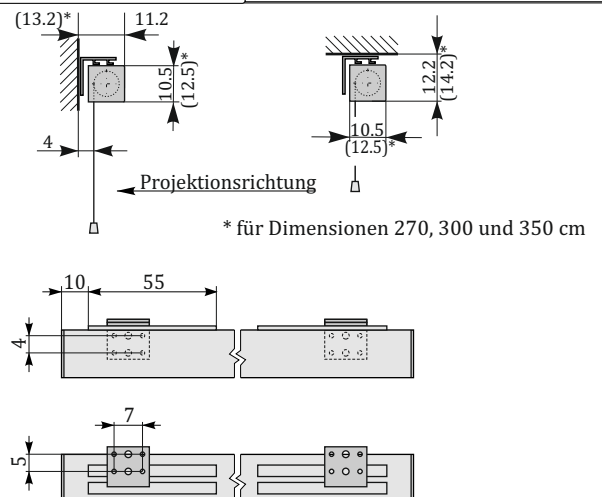

Rollfix Pro Kurbel

Gehäuse

konischer Beschwerungsstab

flexible Montagewinkel

Highlights

- Erfüllt alle an eine hochwertige Leinwand gestellten Anforderungen
- Vierkant-Stahlgehäuse in weiss, 10,5 x 10,5 cm bis zu einer Grösse von 240 x 240 cm und 12,5 x 12,5 cm ab einer Grösse von 270 x 270 cm
- Geeignet für die Verwendung mit Kurzdistanz-Projektoren
- **Sicherheit vor unbefugter Benutzung durch abnehmbare Handkurbel**
- **Einfache Handhabung durch leichtgängigen Kurbelantrieb (auf der rechten Seite)**
- **Flexible Montagewinkel zur direkten Wand-/Deckenmontage**
- **Exakter, bündiger Abschluss der Projektionsfläche mit dem Gehäuse durch konischen Beschwerungsstab**
- Keine sichtbaren Schrauben am Gehäuse
- Gehäuse in weisser Farbe (RAL 9003)
- **Für den Einbau in abgehängten Decken und für den sauberen Deckenabschluss ist ein Einbaurahmen erhältlich**
- **Kundenspezifische Grössen, spezielle Gehäusefarben, verschiedene Arten von Bildschirmoberflächen auf Anfrage**

Bildschirmoberfläche

- Typ D - matt weiss, auf Gewebebasis - **Top-Qualität Bildschirmoberfläche Blankara matt weiss in allen Grössen**
- Format 1:1 ohne schwarze Umrandung, 4:3, 16:9, 16:10 mit schwarzer Umrandung **Auf Anfrage**
- Typ S - hoch reflektierendes, gewebebasiertes Material

Dimensionen in cm

B	180	200	240	270	300	350
---	-----	-----	-----	-----	-----	-----