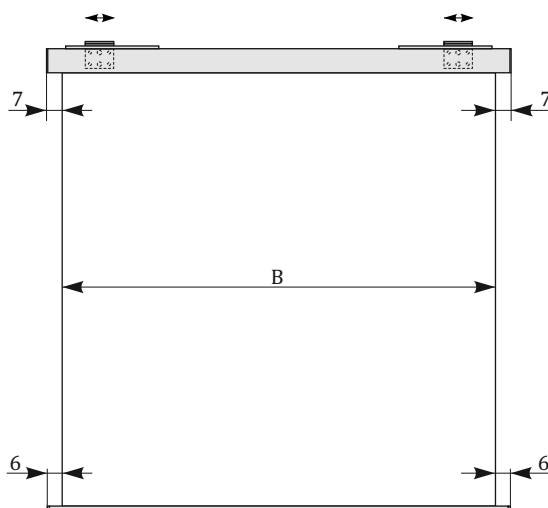

Rollfix Pro Kurbel

Gehäuse

konischer Beschwerungsstab

flexible Montagewinkel

Highlights

- Erfüllt alle an eine hochwertige Leinwand gestellten Anforderungen
- Vierkant-Stahlgehäuse in weiss, 10,5 x 10,5 cm bis zu einer Grösse von 240 x 240 cm und 12,5 x 12,5 cm ab einer Grösse von 270 x 270 cm
- Geeignet für die Verwendung mit Kurzdistanz-Projektoren
- **Sicherheit vor unbefugter Benutzung durch abnehmbare Handkurbel**
- **Einfache Handhabung durch leichtgängigen Kurbelantrieb (auf der rechten Seite)**
- **Flexible Montagewinkel zur direkten Wand-/Deckenmontage**
- **Exakter, bündiger Abschluss der Projektionsfläche mit dem Gehäuse durch konischen Beschwerungsstab**
- Keine sichtbaren Schrauben am Gehäuse
- Gehäuse in weisser Farbe (RAL 9003)
- **Für den Einbau in abgehängten Decken und für den sauberen Deckenabschluss ist ein Einbaurahmen erhältlich**
- **Kundenspezifische Grössen, spezielle Gehäusefarben, verschiedene Arten von Bildschirmoberflächen auf Anfrage**

Bildschirmoberfläche

- Typ D - matt weiss, auf Gewebebasis - **Top-Qualität Bildschirmoberfläche Blankara matt weiss in allen Grössen**
- Format 1:1 ohne schwarze Umrandung, 4:3, 16:9, 16:10 mit schwarzer Umrandung **Auf Anfrage**
- Typ S - hoch reflektierendes, gewebebasiertes Material

Dimensionen in cm

B	180	200	240	270	300	350
---	-----	-----	-----	-----	-----	-----