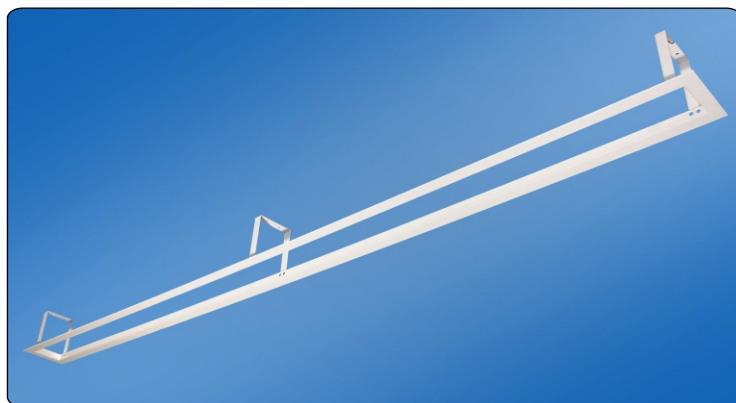

# Einbaurahmen (Rollfixx Pro Electric)

Leinwand in abgehängter Decke installiert

Rollfix Pro Electric und Einbaurahmen

Flachsteckeranschluss

## Highlights

- Ermöglicht den komfortablen und optisch ansprechenden Einbau in abgehängte Decken mit einfacher Revisionsmöglichkeit
- Speziell für den Einbau von Rollfix Pro Electric in abgehängte Decken entwickelt
- Ausgestattet mit einem flachen Stecker. Leinwand und Einbaurahmen werden nacheinander getrennt montiert und sind auch separat demontierbar
- Rahmen ist aus 1,5 mm starkem Aluminium gefertigt
- Farbe: weiss (RAL 9003)
- Befestigungsset für die Montage im Lieferumfang enthalten