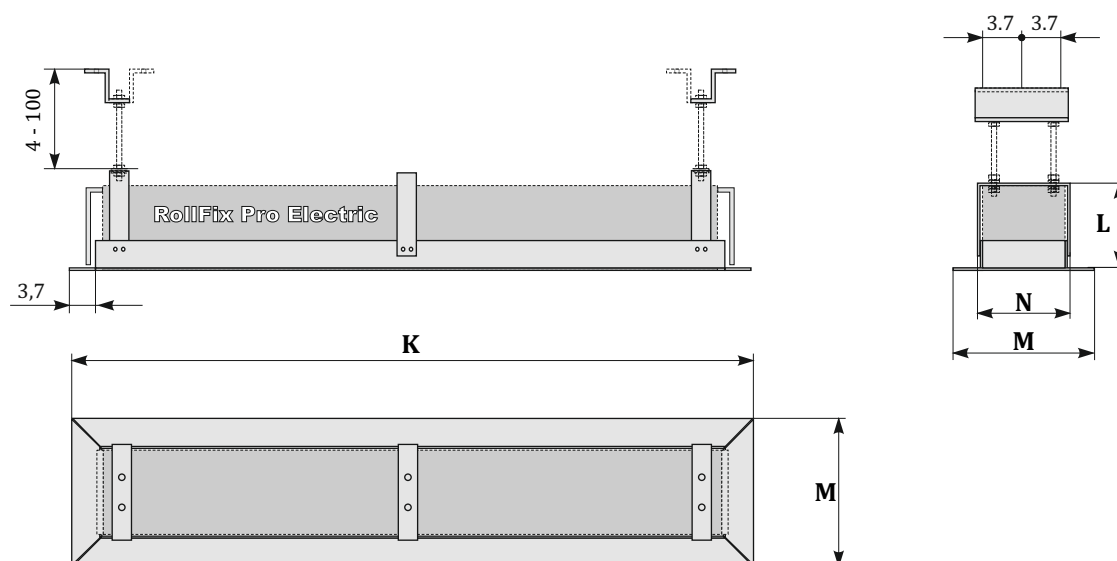

# Einbaurahmen (Rollfixx Pro Electric)

Leinwand in abgehängter Decke installiert

Rollfix Pro Electric und Einbaurahmen

Flachsteckeranschluss

## Highlights

- Ermöglicht den komfortablen und optisch ansprechenden Einbau in abgehängte Decken mit einfacher Revisionsmöglichkeit
- Speziell für den Einbau von Rollfix Pro Electric in abgehängte Decken entwickelt
- Ausgestattet mit einem flachen Stecker. Leinwand und Einbaurahmen werden nacheinander getrennt montiert und sind auch separat demontierbar
- Rahmen ist aus 1,5 mm starkem Aluminium gefertigt
- Farbe: weiss (RAL 9003)
- Befestigungsset für die Montage im Lieferumfang enthalten

Dimensionen in cm

Breite Leinwand	K	L	M	N
180	201,4	17,1	19	12,2
200	221,4	17,1	19	12,2
240	261,4	17,1	19	12,2
270	291,4	19,1	21	14,2
300	321,4	19,1	21	14,2