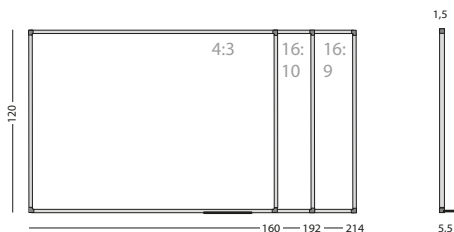

**D Beschreibbare Projektions-
tafeln (SL Profil)**

Beschreibbare, trocken abwischbare Projektionstafeln von matt-weiß emailliertem Stahl. Geeignet für Boardmarker und Projektion. Erhältlich in verschiedenen Formaten und Ausführungen (Einzel- oder Fünfflächen) für Wandmontage. Eloxiertes Alu-Softline Profil mit grauen Kunststoff-Eckelementen. Einsch. Ablageleiste.

**E Writable projection boards
(SL profile)**

Writable and dry-erasable projection boards made of matte-white enamelled steel. Suitable for board markers and projection. Available in various formats and designs (single or multi-surface) for wall mounting. Anodised aluminium Softline profile with grey synthetic corner caps. Including pen tray.

**F Tableaux de projection
inscriptibles (Profilé SL)**

Ces tableaux de projection inscriptibles et effaçables à sec sont fabriqués en acier émaillé blanc mat. Ils conviennent aux marqueurs et aux projections. Disponible en divers formats et en version monoface ou multifaces pour un montage mural. Profilé Softline en aluminium anodisé et angles gris en matière synthétique. Livré avec auget.

Beschreibbare Projektionstafeln, Softline
Writable projection board, Softline

Model Model	Tafelgröße Size board	Artikelnummer Article number
4:3	160 x 120 cm	11103.331
16:10	192 x 120 cm	11103.336
16:9	214 x 120 cm	11103.335
16:10	215 x 135 cm	11103.999
1:1	150 x 150 cm	11103.340
4:3	200 x 150 cm	11103.341
16:10	240 x 150 cm	11103.343