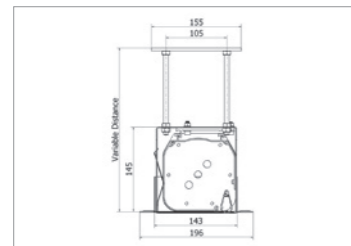

Available fabrics

- White Ice
- Home Vision
- Microperforated
- Grey High Contrast
- Coral retro-projection

Technical details

Reference page 6-7

Available sizes chart

Model	Available Measures	4:3		20 cm drop		50 cm drop		50 cm drop		Encumbrance	kg	Stencil shape
		B x H (cm)	D	B x H (cm)	D	B x H (cm)	D	B x H (cm)	D			
284	203	213 x 160	105"	203 x 152	100"	203 x 127	094"	203 x 114	092"	284 x 20	19	281 x 15
	203 Tensioned			203 x 152	100"	203 x 127	094"	203 x 114	092"			
	213	223 x 167	110"	213 x 160	105"	213 x 133	099"	213 x 120	096"			
	213 Tensioned			213 x 160	105"	213 x 133	099"	213 x 120	096"			
	223	233 x 175	115"	223 x 167	109"	223 x 139	104"	223 x 125	101"			
	223 Tensioned			223 x 167	109"	223 x 139	104"	223 x 125	101"			
320	244	254 x 191	125"	244 x 183	120"	244 x 153	113"	244 x 137	110"	320 x 20	21	317 x 15
	244 Tensioned			244 x 183	120"	244 x 153	113"	244 x 137	110"			
	250	250 x 190	124"	240 x 180	118"	240 x 150	111"	240 x 135	108"			
	274	284 x 213	140"	274 x 206	135"	274 x 171	127"	274 x 154	124"			
345	274 Tensioned			274 x 206	135"	274 x 171	127"	274 x 154	124"	345 x 20	23	342 x 15
	300	300 x 225	148"	290 x 217	143"	290 x 181	135"	290 x 163	131"			
	305	315 x 236	155"	305 x 229	150"	305 x 191	142"	305 x 172	138"			
375	305 Tensioned			305 x 229	150"	305 x 191	142"	305 x 172	138"	375 x 20	25	372 x 15
	335	345 x 259	170"	335 x 251	165"	335 x 209	156"	335 x 189	151"			
	335 Tensioned			335 x 251	165"	335 x 209	156"	335 x 189	151"			
420	350	350 x 263	172"	340 x 255	167"	340 x 213	158"	340 x 191	154"	420 x 20	28	417 x 15
	366	376 x 282	185"	366 x 274	180"	366 x 229	170"	366 x 206	165"			
	366 Tensioned			366 x 274	180"	366 x 229	170"	366 x 206	165"			
445	400	400 x 300	197"	390 x 292	192"	390 x 244	181"	390 x 219	176"	445 x 20	30	442 x 15
	406	416 x 312	205"	406 x 305	200"	406 x 254	188"	406 x 228	183"			
	406 Tensioned			406 x 305	200"	406 x 254	188"	406 x 228	183"			