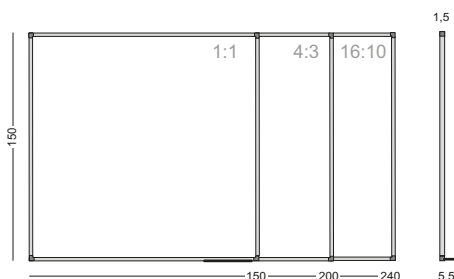

**D Beschreibbare Projektions-
tafeln (SL Profil)**

Beschreibbare, trocken abwischbare Projektionstafeln von matt-weiß emailliertem Stahl. Geeignet für Boardmarker und Projektion. Erhältlich in verschiedenen Formaten und Ausführungen (Einzel- oder Fünfflächen) für Wandmontage. Eloxiertes Alu-Softline Profil mit grauen Kunststoff-Eckelementen. Einsch. Ablageleiste.

**E Writable projection boards
(SL profile)**

Writable and dry-erasable projection boards made of matte-white enamelled steel. Suitable for board markers and projection. Available in various formats and designs (single or multi-surface) for wall mounting. Anodised aluminium Softline profile with grey synthetic corner caps. Including pen tray.

**F Tableaux de projection
inscriptibles (Profilé SL)**

Ces tableaux de projection inscriptibles et effaçables à sec sont fabriqués en acier émaillé blanc mat. Ils conviennent aux marqueurs et aux projections. Disponible en divers formats et en version monoface ou multiface pour un montage mural. Profilé Softline en aluminium anodisé et angles gris en matière synthétique. Livré avec auget.

Beschreibbare Projektionstafeln, Softline
Writable projection board, Softline

Model Model	Tafelgröße Size board	Artikelnummer Article number
4:3	160 x 120 cm	11103.331
16:10	192 x 120 cm	11103.346
16:9	214 x 120 cm	11103.335
16:10	215 x 135 cm	11103.999
1:1	150 x 150 cm	11103.340
4:3	200 x 150 cm	11103.341
16:10	240 x 150 cm	11103.343