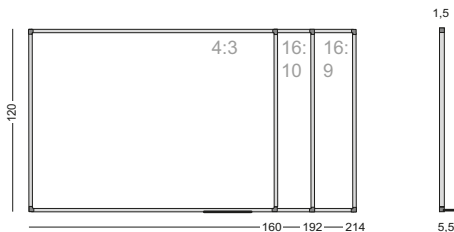

**D Beschreibbare Projektions-
tafeln (SL Profil)**

Beschreibbare, trocken abwischbare Projektionstafeln von matt-weiß emailliertem Stahl. Geeignet für Boardmarker und Projektion. Erhältlich in verschiedenen Formaten und Ausführungen (Einzel- oder Fünfflächen) für Wandmontage. Eloxiertes Alu-Softline Profil mit grauen Kunststoff-Eckelementen. Einsch. Ablageleiste.

**E Writable projection boards
(SL profile)**

Writable and dry-erasable projection boards made of matte-white enamelled steel. Suitable for board markers and projection. Available in various formats and designs (single or multi-surface) for wall mounting. Anodised aluminium Softline profile with grey synthetic corner caps. Including pen tray.

**F Tableaux de projection
inscriptibles (Profilé SL)**

Ces tableaux de projection inscriptibles et effaçables à sec sont fabriqués en acier émaillé blanc mat. Ils conviennent aux marqueurs et aux projections. Disponible en divers formats et en version monoface ou multiface pour un montage mural. Profilé Softline en aluminium anodisé et angles gris en matière synthétique. Livré avec auget.

Beschreibbare Projektionstafeln, Softline
Writable projection board, Softline

Model Model	Tafelgröße Size board	Artikelnummer Article number
4:3	160 x 120 cm	11103.331
16:10	192 x 120 cm	11103.346
16:9	214 x 120 cm	11103.335
16:10	215 x 135 cm	11103.999
1:1	150 x 150 cm	11103.340
4:3	200 x 150 cm	11103.341
16:10	240 x 150 cm	11103.343