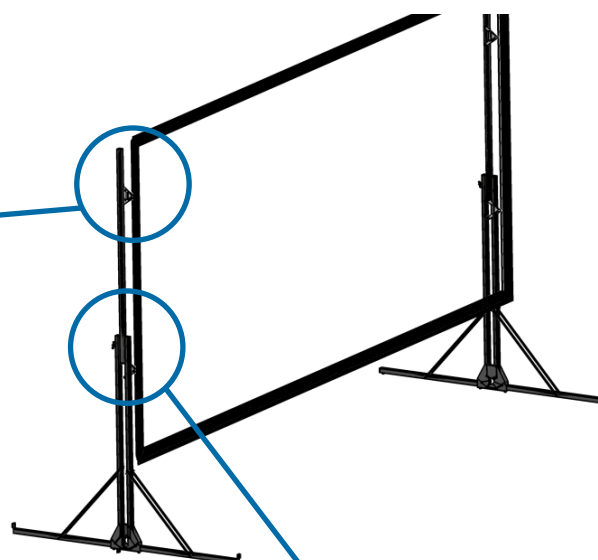

tirare l'angolo come nelle figure per installare la tela nella cava sottostante

pull the corner as showed in the pictures to install the fabric in the rail on the back of the frame.

# INSTALLAZIONE STATIVI - T-STAND FASTENING

FISSARE I DUE GANCI BOOMERANG NELLA POSIZIONE PIU' ESTREMA CONSENTITA DELLO SCHERMO SIA IN ALTO CHE IN BASSO

FIX HOOKS BOOMERANG IN THE POSITION MORE EXTREME PERMITTED BY THE SCREEN ON THE TOP AND ON THE BOTTOM

SE NECESSARIO SPOSTARE IL GANCIO BOOMERANG NEGLI ALTRI FORI DISPONIBILI

IF NECESSARY MOVE THE HOOK BOOMERANG IN THE OTHER HOLES AVAILABLE

POSIZIONARE IL BOOMERANG NELLA POSSIZIONARE DESIDERATA FACENDOLO SCORRERE LUNGO L'APPOSITO BINARIO.