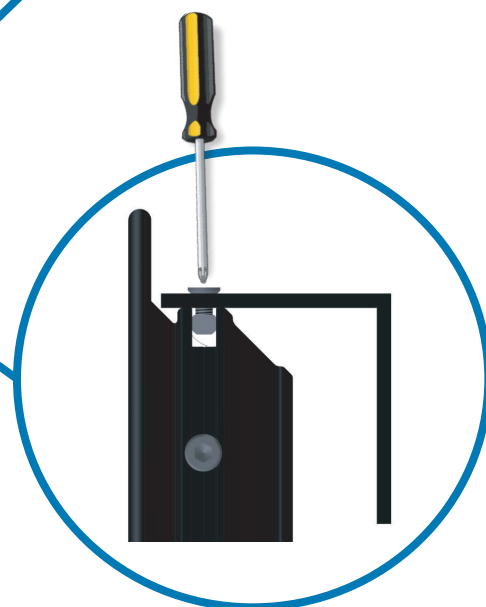

New Only White

ASSEMBLAGGIO TELA- FABRIC MOUNTING

Utilizzare l'apposita cava posta sotto il profilo.  
Use the dedicated groove HIDDEN under the profile

vista a schermo  
capovolto

Flipped over  
screen view.

## ASSEMBLAGGIO TELA - FABRIC MOUNTING

Infilare il bordo della tela nella cava facendo pressione con le mani.  
Press in the border of the fabric by hand.

vista in sezione  
The anchored fabric seen in section.

tirare l'angolo come nelle figure per installare la tela nella cava sottostante

pull the corner as showed in the pictures to install the fabric in the rail on the back of the frame.

# INSTALLAZIONE STAFFE A PARETE - WALL BRACKETS MOUNTING

\*luce di proiezione - projection light

INSTALLAZIONE GOLFARI - EYEBOLTS FASTENING

ALISCAF CLAMPS FASTENING

INSTALLAZIONE STATIVI - T-STAND FASTENING