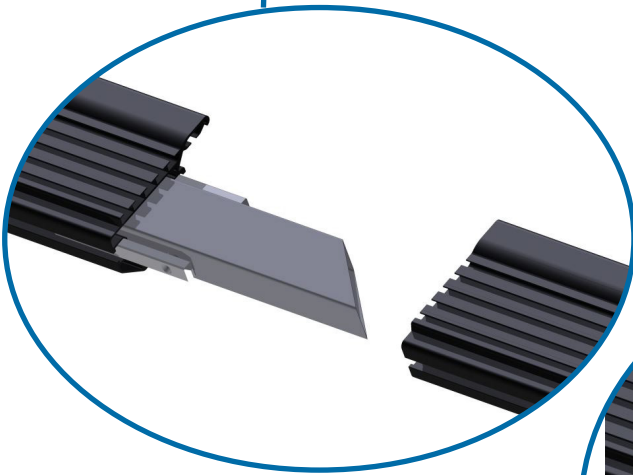

New Only White

ASSEMBLAGGIO TELA- FABRIC MOUNTING

Utilizzare l'apposita cava posta sotto il profilo.  
Use the dedicated groove HIDDEN under the profile

vista a schermo  
capovolto

Flipped over  
screen view.

## ASSEMBLAGGIO TELA - FABRIC MOUNTING

Infilare il bordo della tela nella cava facendo pressione con le mani.  
Press in the border of the fabric by hand.

vista in sezione  
The anchored fabric seen in section.

tirare l'angolo come nelle figure per installare la tela nella cava sottostante

pull the corner as showed in the pictures to install the fabric in the rail on the back of the frame.

# INSTALLAZIONE STATIVI - T-STAND FASTENING

FISSARE I DUE GANCI BOOMERANG NELLA POSIZIONE PIU' ESTREMA CONSENTITA DELLO SCHERMO SIA IN ALTO CHE IN BASSO

FIX HOOKS BOOMERANG IN THE POSITION MORE EXTREME PERMITTED BY THE SCREEN ON THE TOP AND ON THE BOTTOM