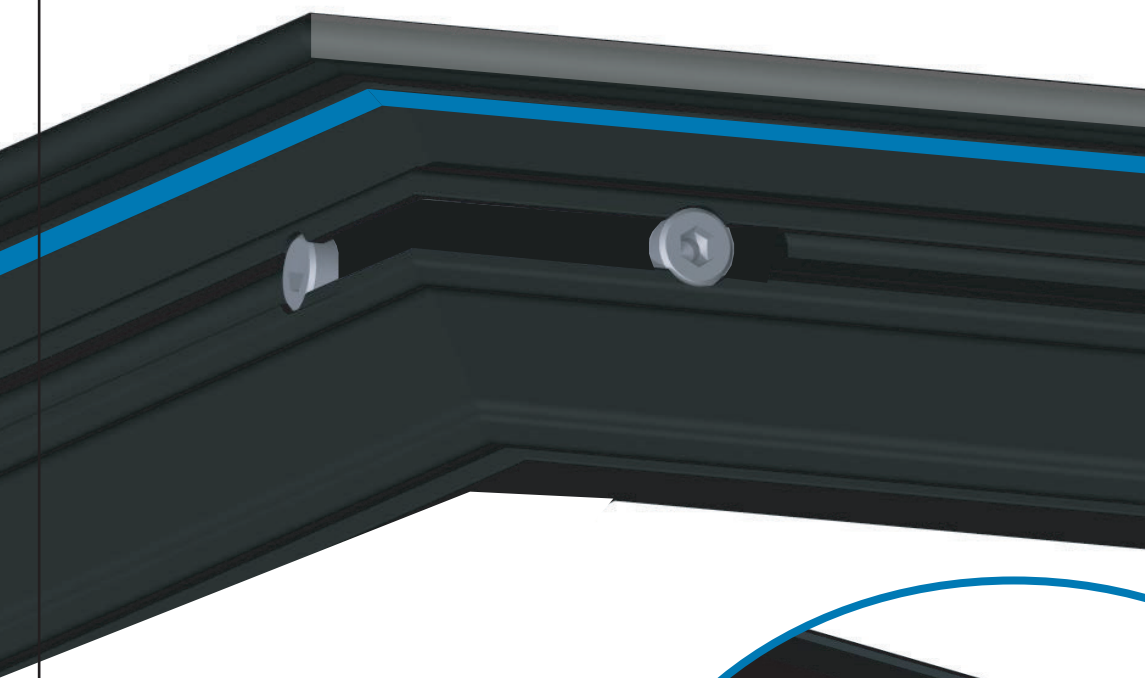

New Only White

ASSEMBLAGGIO TELA- FABRIC MOUNTING

Utilizzare l'apposita cava posta sotto il profilo.  
Use the dedicated groove HIDDEN under the profile

vista a schermo  
capovolto

Flipped over  
screen view.

## ASSEMBLAGGIO TELA - FABRIC MOUNTING

Infilare il bordo della tela nella cava facendo pressione con le mani.  
Press in the border of the fabric by hand.

vista in sezione  
The anchored fabric seen in section.

tirare l'angolo come nelle figure per installare la tela nella cava sottostante

pull the corner as showed in the pictures to install the fabric in the rail on the back of the frame.

# INSTALLAZIONE STATIVI - T-STAND FASTENING

FISSARE I DUE GANCI BOOMERANG NELLA POSIZIONE PIU' ESTREMA CONSENTITA DELLO SCHERMO SIA IN ALTO CHE IN BASSO

FIX HOOKS BOOMERANG IN THE POSITION MORE EXTREME PERMITTED BY THE SCREEN ON THE TOP AND ON THE BOTTOM