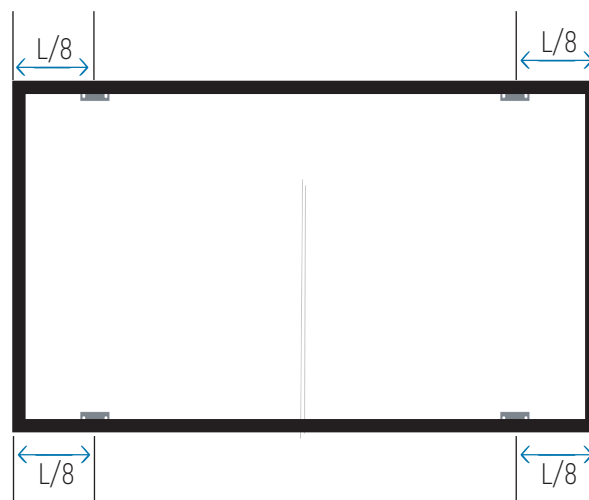

INSTALLAZIONE STAFFE A PARETE - WALL BRACKETS MOUNTING

*luce di proiezione - projection light