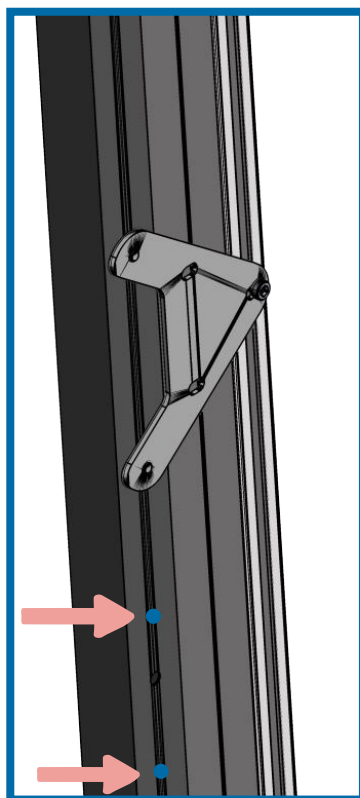

INSTALLAZIONE STATIVI - T-STAND FASTENING

FISSARE I DUE GANCI BOOMERANG NELLA POSIZIONE PIU' ESTREMA CONSENTITA DELLO SCHERMO SIA IN ALTO CHE IN BASSO

FIX HOOKS BOOMERANG IN THE POSITION MORE EXTREME PERMITTED BY THE SCREEN ON THE TOP AND ON THE BOTTOM

SE NECESSARIO SPOSTARE IL GANCIO BOOMERANG NEGLI ALTRI FORI DISPONIBILI

IF NECESSARY MOVE THE HOOK BOOMERANG IN THE OTHER HOLES AVAILABLE

POSIZIONARE IL BOOMERANG NELLA POSSIZIONARE DESIDERATA FACENDOLO SCORRERE LUNGO L'APPOSITO BINARIO.

POSITION THE BOOMERANG IN THE DESIRED POSITION SLIDING IT ALONG THE SPECIFIC RAIL.