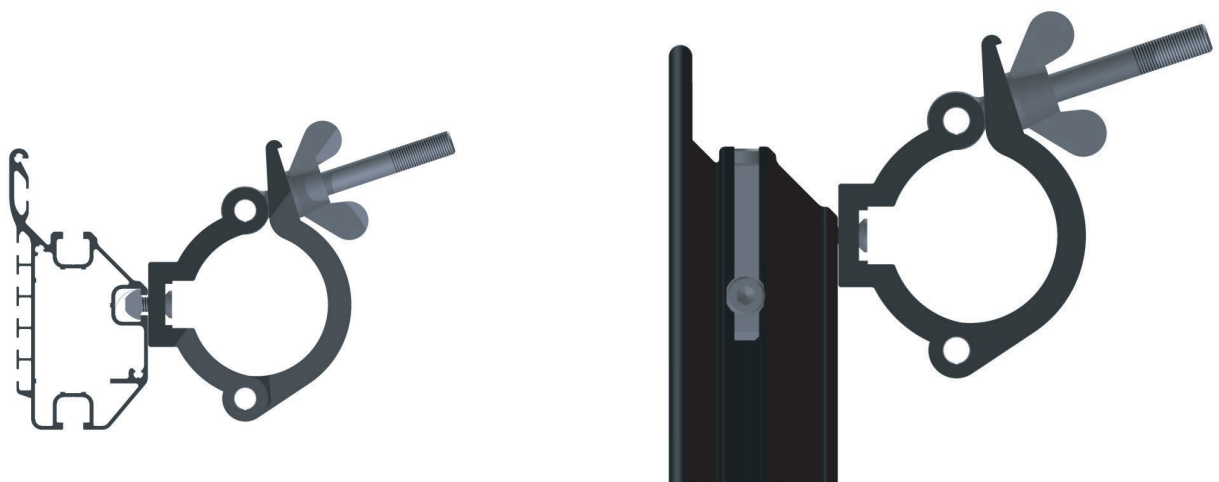

## ASSEMBLAGGIO TELA - FABRIC MOUNTING

Infilare il bordo della tela nella cava facendo pressione con le mani.  
Press in the border of the fabric by hand.

vista in sezione  
The anchored fabric seen in section.

tirare l'angolo come nelle figure per installare la tela nella cava sottostante

pull the corner as showed in the pictures to install the fabric in the rail on the back of the frame.

# INSTALLAZIONE STAFFE A PARETE - WALL BRACKETS MOUNTING

\*luce di proiezione - projection light

INSTALLAZIONE GOLFARI - EYEBOLTS FASTENING

ALISCAF CLAMPS FASTENING

INSTALLAZIONE STATIVI - T-STAND FASTENING

# INSTALLAZIONE STATIVI - T-STAND FASTENING

FISSARE I DUE GANCI BOOMERANG NELLA POSIZIONE PIU' ESTREMA CONSENTITA DELLO SCHERMO SIA IN ALTO CHE IN BASSO

FIX HOOKS BOOMERANG IN THE POSITION MORE EXTREME PERMITTED BY THE SCREEN ON THE TOP AND ON THE BOTTOM