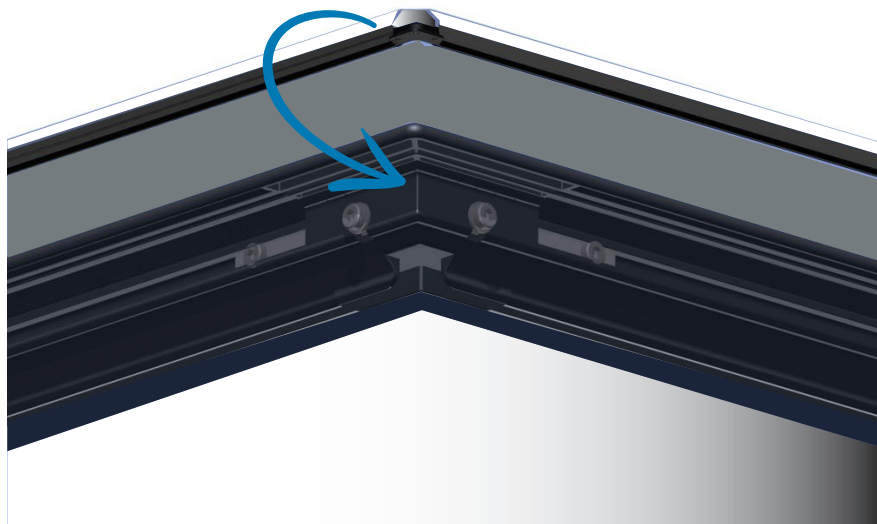

New Only White

ASSEMBLAGGIO TELA- FABRIC MOUNTING

Utilizzare l'apposita cava posta sotto il profilo.  
Use the dedicated groove HIDDEN under the profile

vista a schermo  
capovolto

Flipped over  
screen view.

## ASSEMBLAGGIO TELA - FABRIC MOUNTING

Infilare il bordo della tela nella cava facendo pressione con le mani.  
Press in the border of the fabric by hand.

vista in sezione  
The anchored fabric seen in section.

tirare l'angolo come nelle figure per installare la tela nella cava sottostante

pull the corner as showed in the pictures to install the fabric in the rail on the back of the frame.

# INSTALLAZIONE STATIVI - T-STAND FASTENING

FISSARE I DUE GANCI BOOMERANG NELLA POSIZIONE PIU' ESTREMA CONSENTITA DELLO SCHERMO SIA IN ALTO CHE IN BASSO

FIX HOOKS BOOMERANG IN THE POSITION MORE EXTREME PERMITTED BY THE SCREEN ON THE TOP AND ON THE BOTTOM