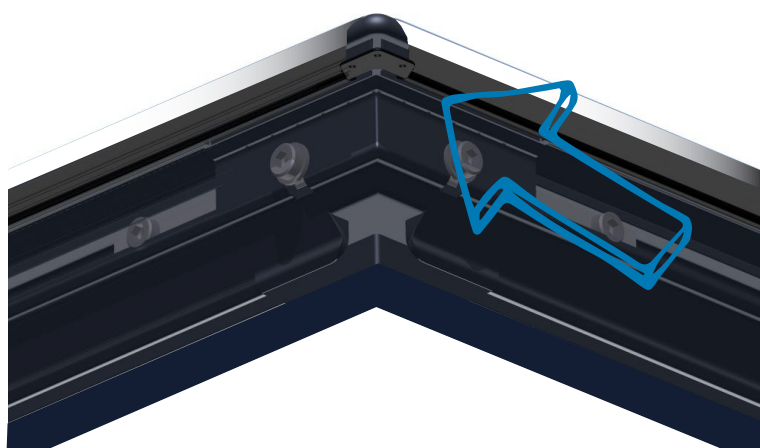

New Only White

ASSEMBLAGGIO TELA- FABRIC MOUNTING

Utilizzare l'apposita cava posta sotto il profilo.  
Use the dedicated groove HIDDEN under the profile

vista a schermo  
capovolto

Flipped over  
screen view.

## ASSEMBLAGGIO TELA - FABRIC MOUNTING

Infilare il bordo della tela nella cava facendo pressione con le mani.  
Press in the border of the fabric by hand.

vista in sezione  
The anchored fabric seen in section.

tirare l'angolo come nelle figure per installare la tela nella cava sottostante

pull the corner as showed in the pictures to install the fabric in the rail on the back of the frame.

# INSTALLAZIONE STATIVI - T-STAND FASTENING

FISSARE I DUE GANCI BOOMERANG NELLA POSIZIONE PIU' ESTREMA CONSENTITA DELLO SCHERMO SIA IN ALTO CHE IN BASSO

FIX HOOKS BOOMERANG IN THE POSITION MORE EXTREME PERMITTED BY THE SCREEN ON THE TOP AND ON THE BOTTOM