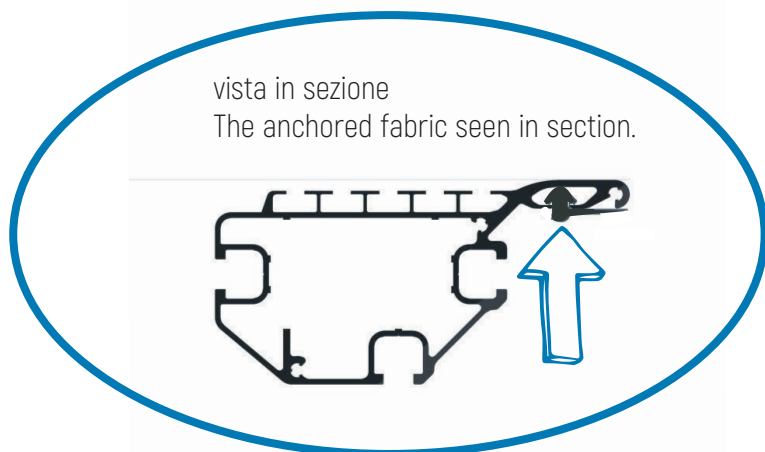

New Only White

ASSEMBLAGGIO TELA- FABRIC MOUNTING

Utilizzare l'apposita cava posta sotto il profilo.  
Use the dedicated groove HIDDEN under the profile

vista a schermo  
capovolto

Flipped over  
screen view.

## ASSEMBLAGGIO TELA - FABRIC MOUNTING

Infilare il bordo della tela nella cava facendo pressione con le mani.  
Press in the border of the fabric by hand.

vista in sezione  
The anchored fabric seen in section.

tirare l'angolo come nelle figure per installare la tela nella cava sottostante

pull the corner as showed in the pictures to install the fabric in the rail on the back of the frame.