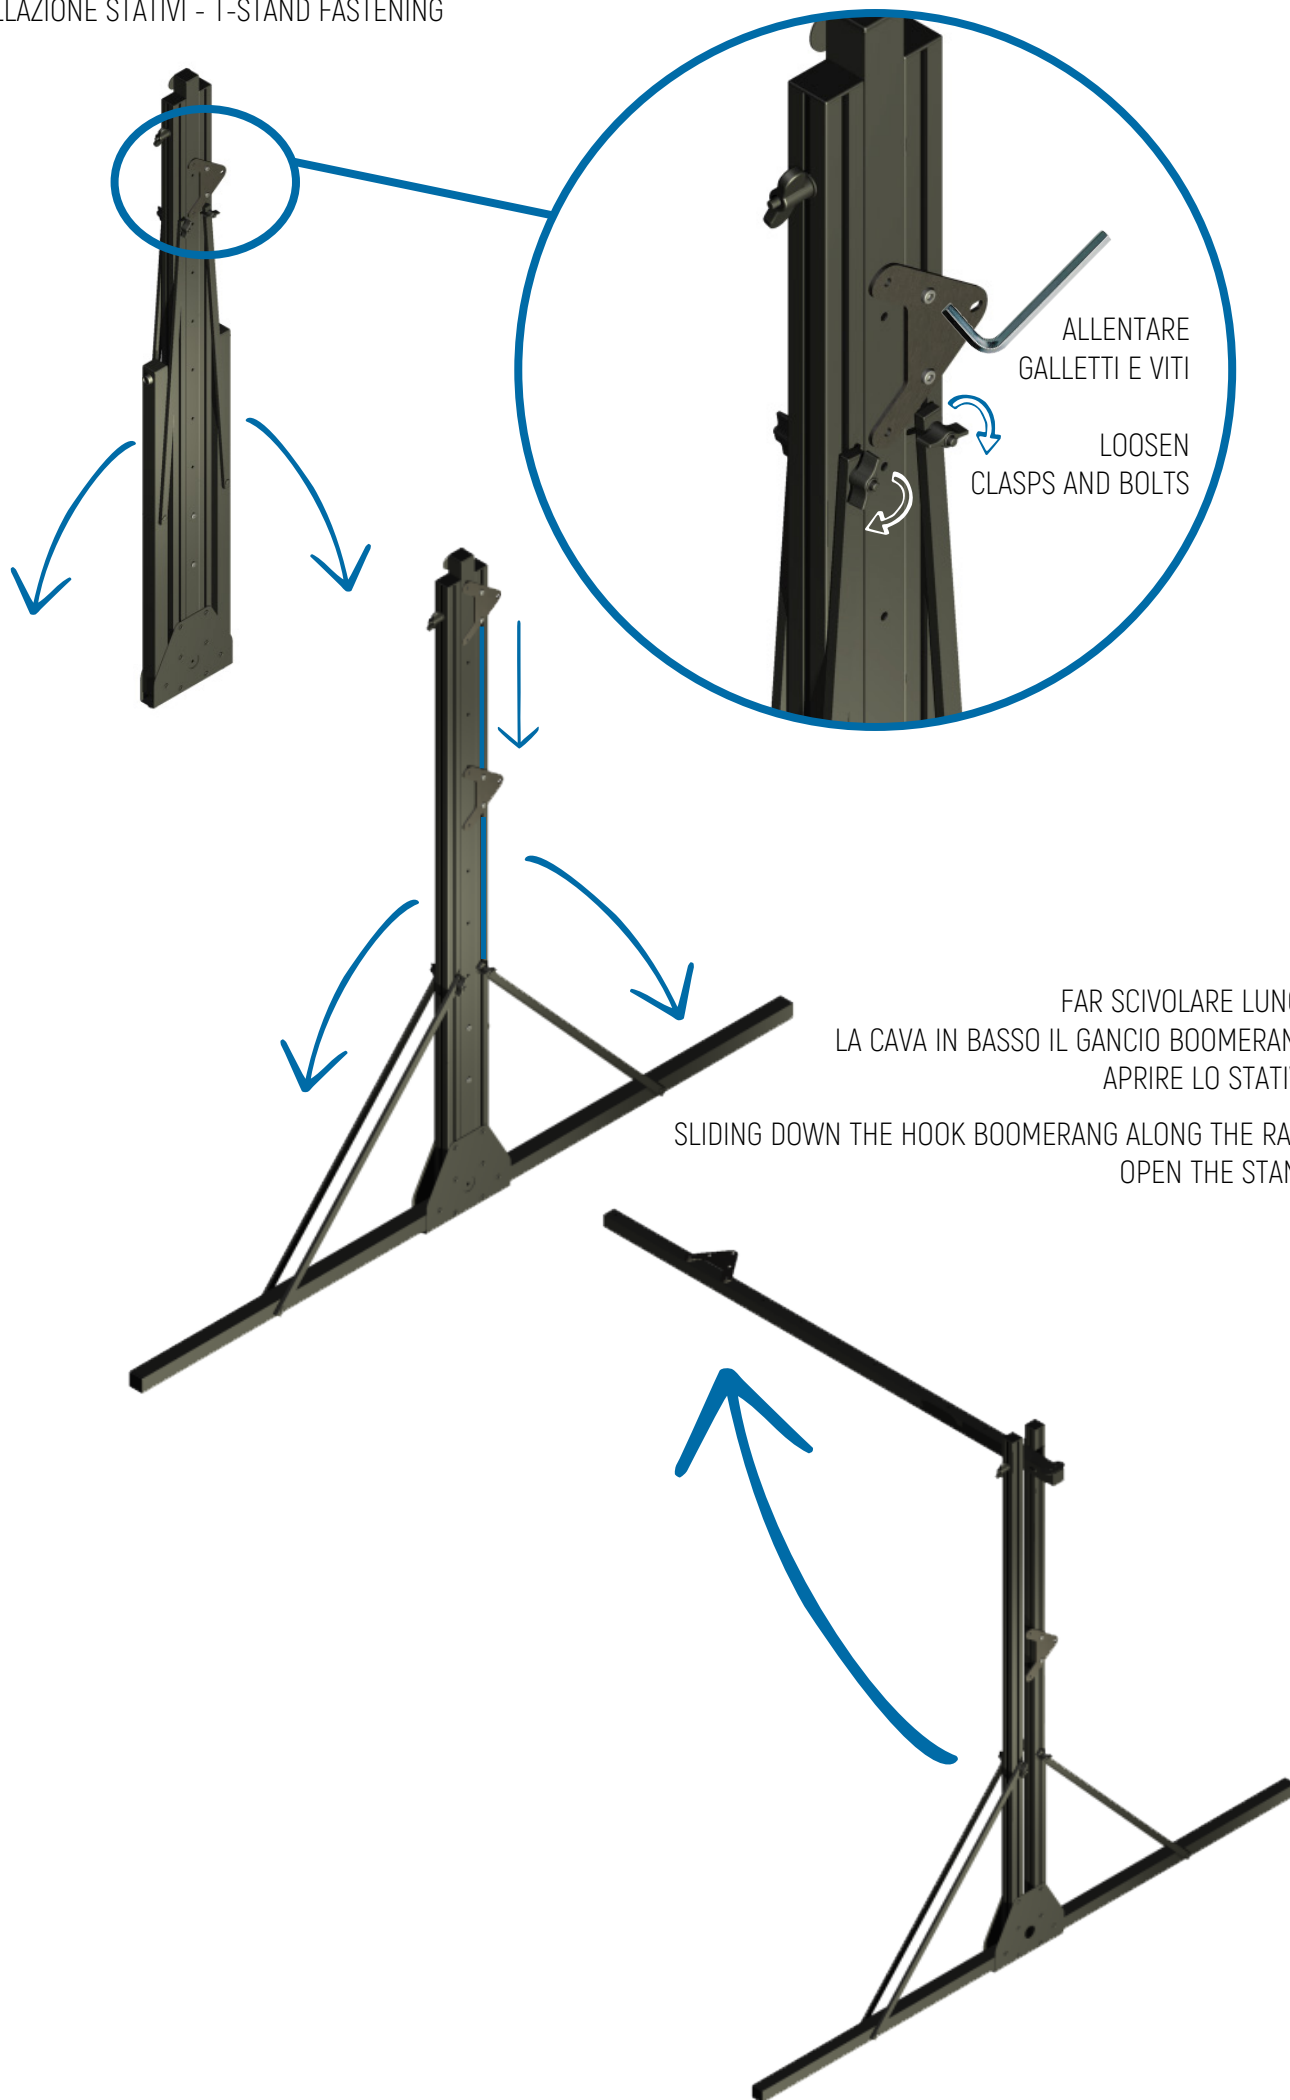

New Only White

ASSEMBLAGGIO TELA- FABRIC MOUNTING

Utilizzare l'apposita cava posta sotto il profilo.  
Use the dedicated groove HIDDEN under the profile

vista a schermo  
capovolto

Flipped over  
screen view.

## ASSEMBLAGGIO TELA - FABRIC MOUNTING

Infilare il bordo della tela nella cava facendo pressione con le mani.  
Press in the border of the fabric by hand.

vista in sezione  
The anchored fabric seen in section.

tirare l'angolo come nelle figure per installare la tela nella cava sottostante

pull the corner as showed in the pictures to install the fabric in the rail on the back of the frame.

# INSTALLAZIONE STAFFE A PARETE - WALL BRACKETS MOUNTING

\*luce di proiezione - projection light

INSTALLAZIONE GOLFARI - EYEBOLTS FASTENING

ALISCAF CLAMPS FASTENING

INSTALLAZIONE STATIVI - T-STAND FASTENING