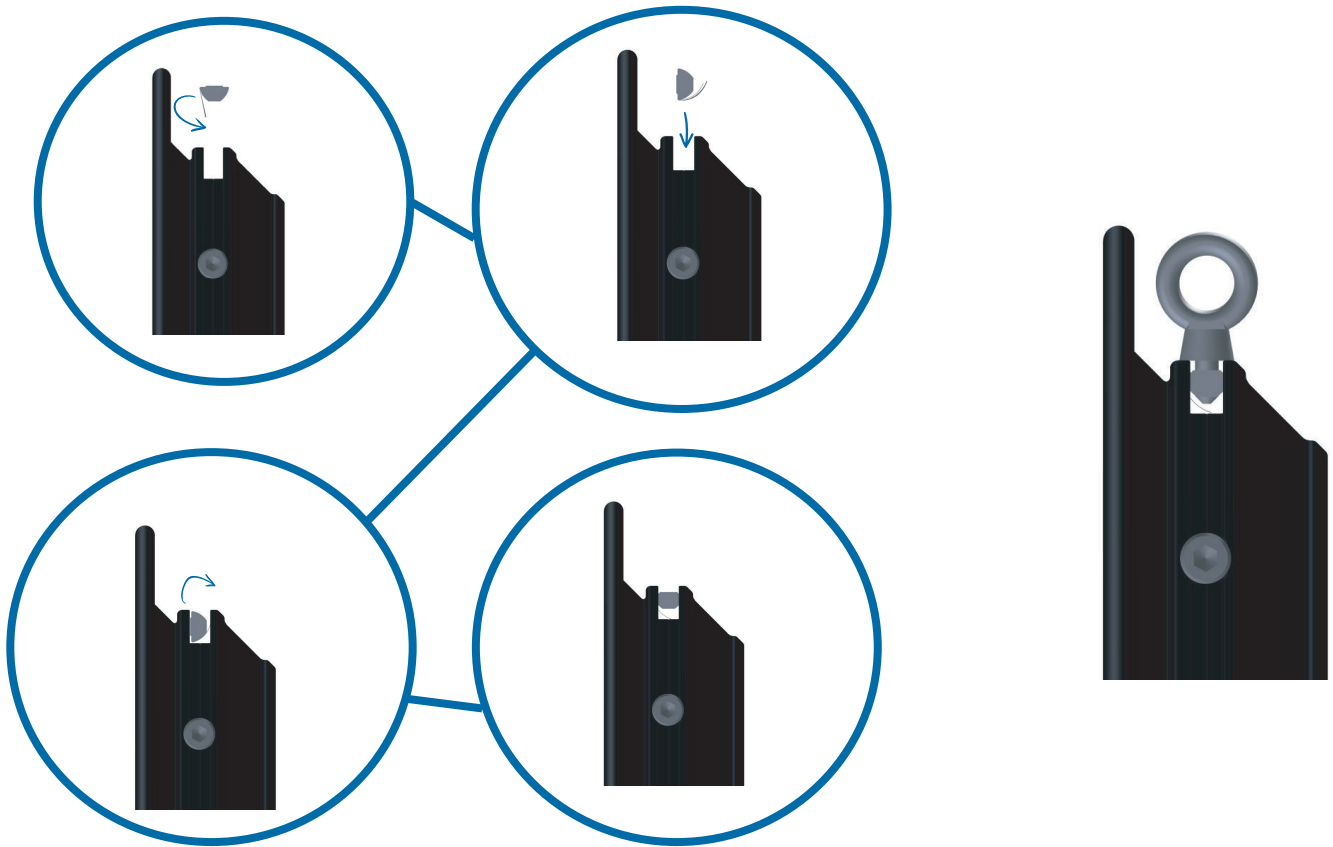

## ASSEMBLAGGIO TELA - FABRIC MOUNTING

Infilare il bordo della tela nella cava facendo pressione con le mani.  
Press in the border of the fabric by hand.

vista in sezione  
The anchored fabric seen in section.

tirare l'angolo come nelle figure per installare la tela nella cava sottostante

pull the corner as showed in the pictures to install the fabric in the rail on the back of the frame.

# INSTALLAZIONE STAFFE A PARETE - WALL BRACKETS MOUNTING

\*luce di proiezione - projection light

INSTALLAZIONE GOLFARI - EYEBOLTS FASTENING

ALISCAF CLAMPS FASTENING

INSTALLAZIONE STATIVI - T-STAND FASTENING

# INSTALLAZIONE STATIVI - T-STAND FASTENING

FISSARE I DUE GANCI BOOMERANG NELLA POSIZIONE PIU' ESTREMA CONSENTITA DELLO SCHERMO SIA IN ALTO CHE IN BASSO

FIX HOOKS BOOMERANG IN THE POSITION MORE EXTREME PERMITTED BY THE SCREEN ON THE TOP AND ON THE BOTTOM