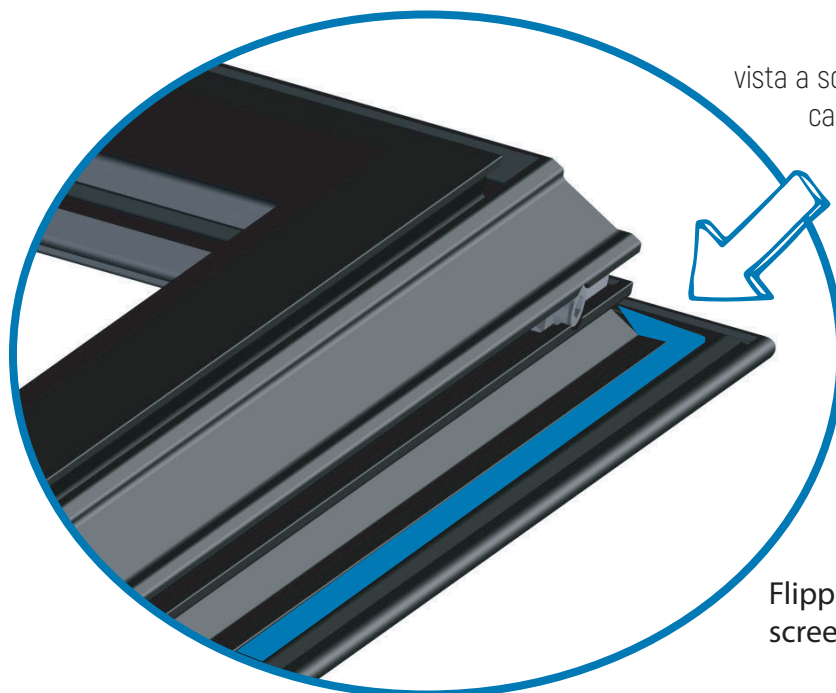

New Only White

ASSEMBLAGGIO TELA- FABRIC MOUNTING

Utilizzare l'apposita cava posta sotto il profilo.  
Use the dedicated groove HIDDEN under the profile

vista a schermo  
capovolto

Flipped over  
screen view.

## ASSEMBLAGGIO TELA - FABRIC MOUNTING

Infilare il bordo della tela nella cava facendo pressione con le mani.  
Press in the border of the fabric by hand.

vista in sezione  
The anchored fabric seen in section.

tirare l'angolo come nelle figure per installare la tela nella cava sottostante

pull the corner as showed in the pictures to install the fabric in the rail on the back of the frame.

# INSTALLAZIONE STATIVI - T-STAND FASTENING

FISSARE I DUE GANCI BOOMERANG NELLA POSIZIONE PIU' ESTREMA CONSENTITA DELLO SCHERMO SIA IN ALTO CHE IN BASSO

FIX HOOKS BOOMERANG IN THE POSITION MORE EXTREME PERMITTED BY THE SCREEN ON THE TOP AND ON THE BOTTOM