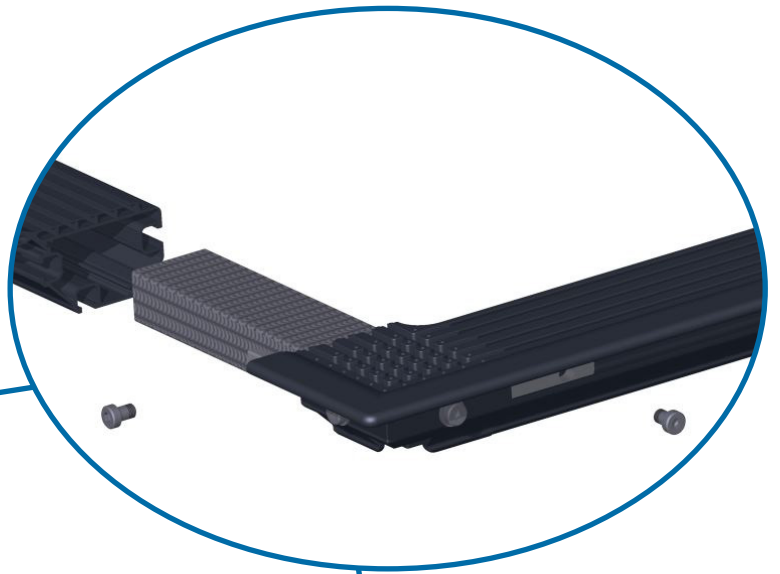

New Only White

ASSEMBLAGGIO TELA- FABRIC MOUNTING

Utilizzare l'apposita cava posta sotto il profilo.  
Use the dedicated groove HIDDEN under the profile

vista a schermo  
capovolto

Flipped over  
screen view.

## ASSEMBLAGGIO TELA - FABRIC MOUNTING

Infilare il bordo della tela nella cava facendo pressione con le mani.  
Press in the border of the fabric by hand.

vista in sezione  
The anchored fabric seen in section.

tirare l'angolo come nelle figure per installare la tela nella cava sottostante

pull the corner as showed in the pictures to install the fabric in the rail on the back of the frame.

# INSTALLAZIONE STATIVI - T-STAND FASTENING

FISSARE I DUE GANCI BOOMERANG NELLA POSIZIONE PIU' ESTREMA CONSENTITA DELLO SCHERMO SIA IN ALTO CHE IN BASSO

FIX HOOKS BOOMERANG IN THE POSITION MORE EXTREME PERMITTED BY THE SCREEN ON THE TOP AND ON THE BOTTOM