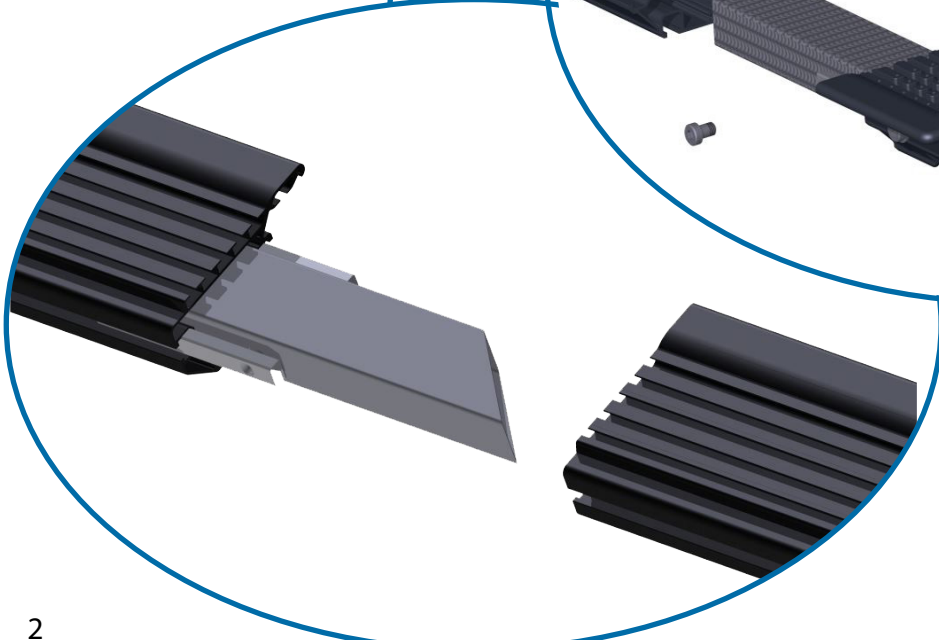

New Only White

ASSEMBLAGGIO TELA- FABRIC MOUNTING

Utilizzare l'apposita cava posta sotto il profilo.  
Use the dedicated groove HIDDEN under the profile

vista a schermo  
capovolto

Flipped over  
screen view.

## ASSEMBLAGGIO TELA - FABRIC MOUNTING

Infilare il bordo della tela nella cava facendo pressione con le mani.  
Press in the border of the fabric by hand.

vista in sezione  
The anchored fabric seen in section.

tirare l'angolo come nelle figure per installare la tela nella cava sottostante

pull the corner as showed in the pictures to install the fabric in the rail on the back of the frame.

# INSTALLAZIONE STATIVI - T-STAND FASTENING

FISSARE I DUE GANCI BOOMERANG NELLA POSIZIONE PIU' ESTREMA CONSENTITA DELLO SCHERMO SIA IN ALTO CHE IN BASSO

FIX HOOKS BOOMERANG IN THE POSITION MORE EXTREME PERMITTED BY THE SCREEN ON THE TOP AND ON THE BOTTOM