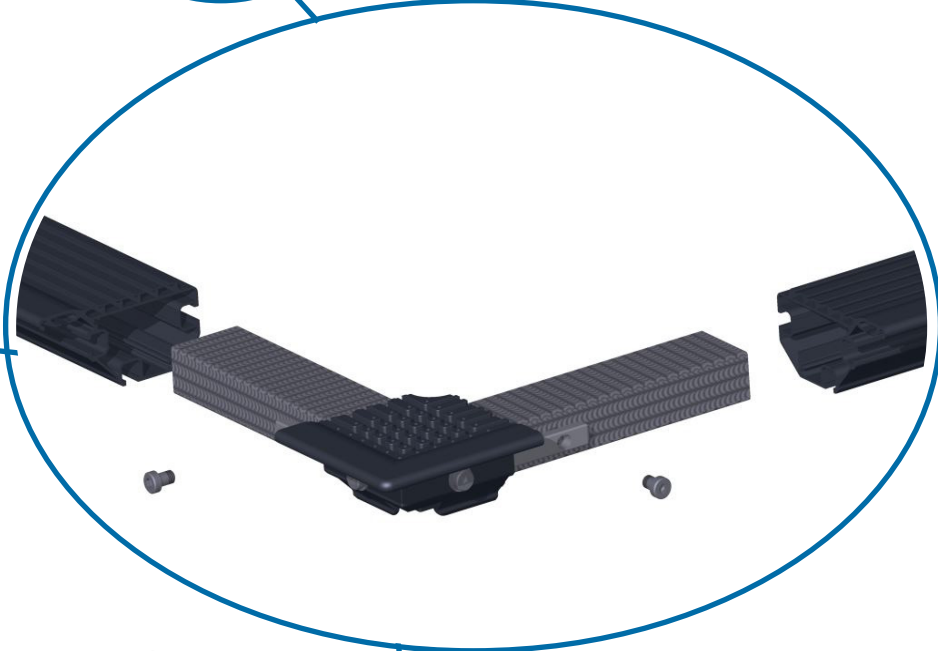

New Only White

ASSEMBLAGGIO TELA- FABRIC MOUNTING

Utilizzare l'apposita cava posta sotto il profilo.  
Use the dedicated groove HIDDEN under the profile

vista a schermo  
capovolto

Flipped over  
screen view.

## ASSEMBLAGGIO TELA - FABRIC MOUNTING

Infilare il bordo della tela nella cava facendo pressione con le mani.  
Press in the border of the fabric by hand.

vista in sezione  
The anchored fabric seen in section.

tirare l'angolo come nelle figure per installare la tela nella cava sottostante

pull the corner as showed in the pictures to install the fabric in the rail on the back of the frame.

# INSTALLAZIONE STATIVI - T-STAND FASTENING

FISSARE I DUE GANCI BOOMERANG NELLA POSIZIONE PIU' ESTREMA CONSENTITA DELLO SCHERMO SIA IN ALTO CHE IN BASSO

FIX HOOKS BOOMERANG IN THE POSITION MORE EXTREME PERMITTED BY THE SCREEN ON THE TOP AND ON THE BOTTOM