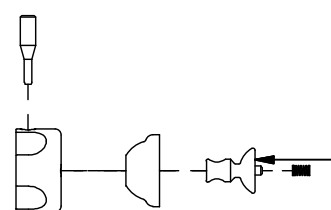

Models:

QFIX-0700T
QFIX-1000T
QFIX-0500T

QFIX3-0500T
QFIX3-0700T
QFIX3-1000T

Afwerkring
Finishing ring
Deckenrosette
Rosette de finition

Telescopische instelling

Telescopic adjustment
Teleskopische Einstellung
Réglage de télescopique

Quatro-Fix® installatie handleiding
installation guide
installationhandbuch
guide d'installation

Quatro-Fix samenstelling

Quatro-Fix assembly
 Quatro-Fix Zusammenbau
 Quatro-Fix assemblage

QFIX-1/QFIX-2

QFIX-3

Voorgemonteerd BJ-1
 Preassembled BJ-1
 Vormontierter BJ-1
 BJ-1 préassemblé

Samenstelling vaste buislengte

Assembly fixed length tube
 Zusammenbau feste Länge Rohr
 Assemblage tube longueur fixe

MODELS:
 QFIX-0100
 QFIX-0300

- 4 (3X) Bolt M6x35
- Binnenprofiel Ø54
 Inner profile Ø54
 Innerem Profil Ø54
 Profil Intérieur Ø54
- Afwerkingring
 Finishing ring
 Deckenrosette
 Rosette de finition

Hoekinstelling

Tilt adjustment
 Neigungsstellung
 Réglage de l'inclinaison