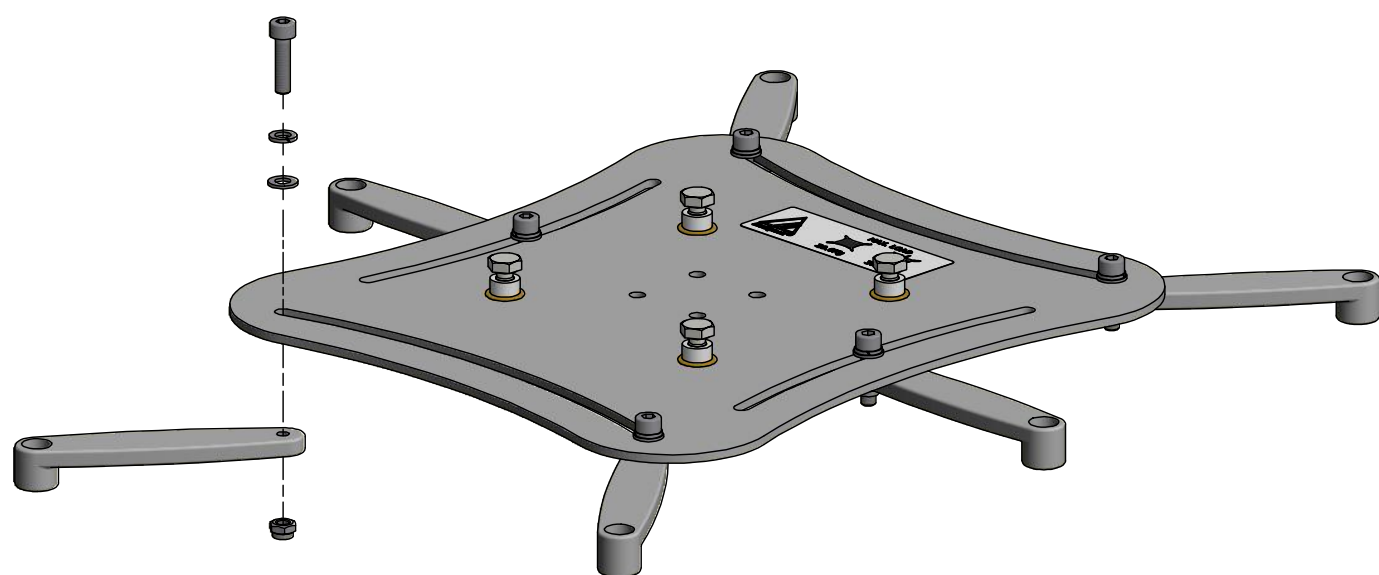

Models:

QFIX-0700T
QFIX-1000T
QFIX-0500T

QFIX3-0500T
QFIX3-0700T
QFIX3-1000T

Afwerkring
Finishing ring
Deckenrosette
Rosette de finition

Telescopische instelling

Telescopic adjustment
Teleskopische Einstellung
Réglage de télescopique

Quatro-Fix® installatie handleiding
installation guide
installationhandbuch
guide d'installation

Quatro-Fix samenstelling

Quatro-Fix assembly
 Quatro-Fix Zusammenbau
 Quatro-Fix assemblage

QFIX-1/QFIX-2

QFIX-3

Voorgemonteerd BJ-1
 Preassembled BJ-1
 Vormontierter BJ-1
 BJ-1 préassemblé

Samenstelling vaste buislengte

Assembly fixed length tube
 Zusammenbau feste Länge Rohr
 Assemblage tube longueur fixe

MODELS:
 QFIX-0100
 QFIX-0300

- 4 (3X) Bolt M6x35
- Binnenprofiel Ø54
 Inner profile Ø54
 Innerem Profil Ø54
 Profil Intérieur Ø54
- Afwerkingring
 Finishing ring
 Deckenrosette
 Rosette de finition

Hoekinstelling

Tilt adjustment
 Neigungsstellung
 Réglage de l'inclinaison