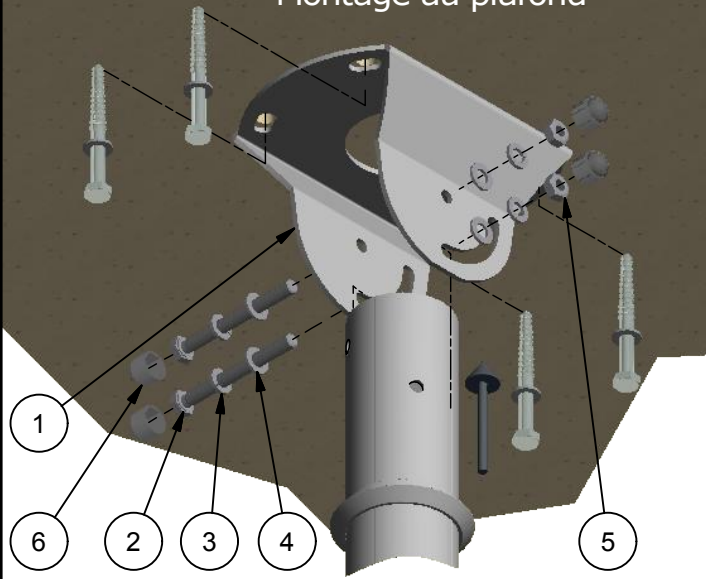

Plafondmontage
Ceiling mount
Deckenhalterung
Montage au plafond

Onderdelen/Parts/Teile/Pièces CMP-4:

- 2 (4X) Hex Bolt - M8x80
- 3 (4X) Spring Washer 8 mm
- 4 (4X) Washer 8,4 mm
- 5 (4X) Hex Nut M8
- 6 (4X) 370018 Cover
- 1 (1X) CMP-4

Models:

QFIX-0700T
QFIX-1000T
QFIX-0500T

QFIX3-0500T
QFIX3-0700T
QFIX3-1000T

Afwerkring
Finishing ring
Deckenrosette
Rosette de finition

Telescopische instelling

Telescopic adjustment
Teleskopische Einstellung
Réglage de télescopique

Voorgemonteerd BJ-1
 Preassembled BJ-1
 Vormontierter BJ-1
 BJ-1 préassemblé

Samenstelling vaste buislengte

Assembly fixed length tube
 Zusammenbau feste Länge Rohr
 Assemblage tube longueur fixe

MODELS:
 QFIX-0100
 QFIX-0300

- 4 (3X) Bolt M6x35
- Binnenprofiel Ø54
 Inner profile Ø54
 Innerem Profil Ø54
 Profil Intérieur Ø54
- Afwerkingring
 Finishing ring
 Deckenrosette
 Rosette de finition

Hoekinstelling

Tilt adjustment
 Neigungsstellung
 Réglage de l'inclinaison