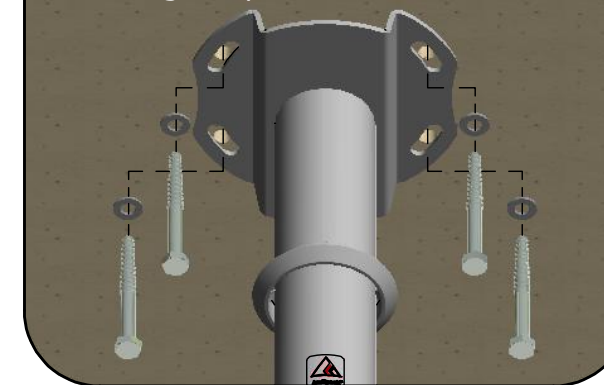

Plafondmontage

Ceiling mount
Deckenmontage
Montage au plafond