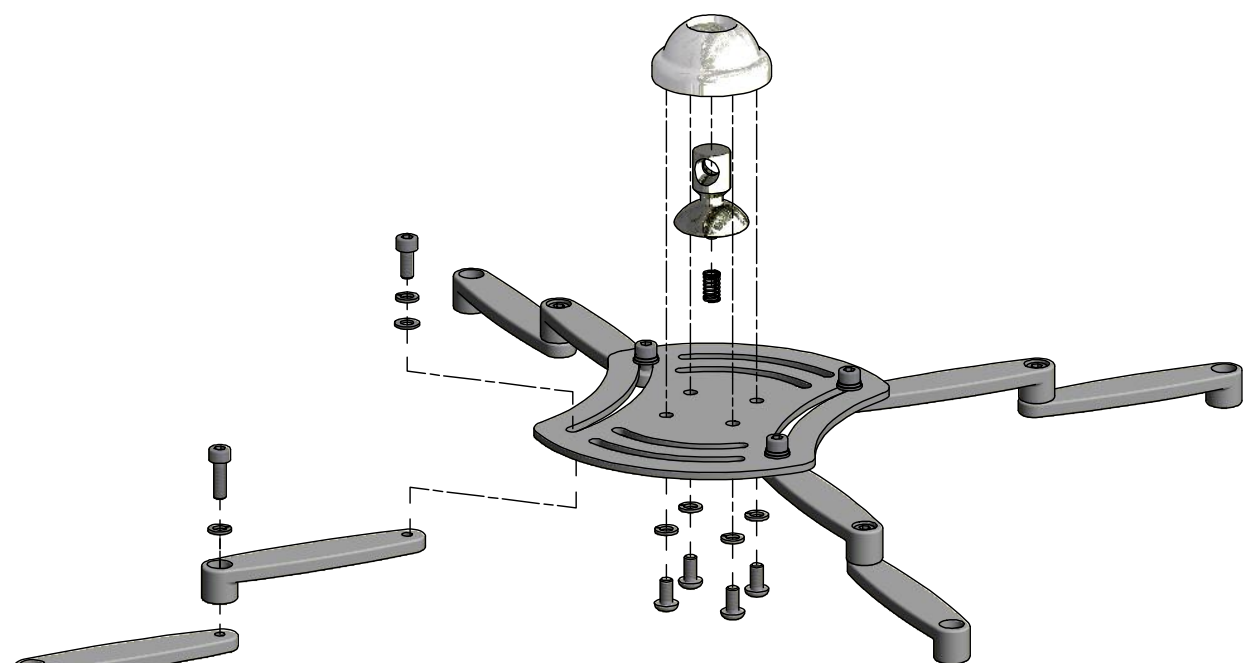

Quatro-Fix samenstelling

Quatro-Fix assembly
Quatro-Fix Zusammenbau
Quatro-Fix assemblage

QFIX-1/QFIX-2