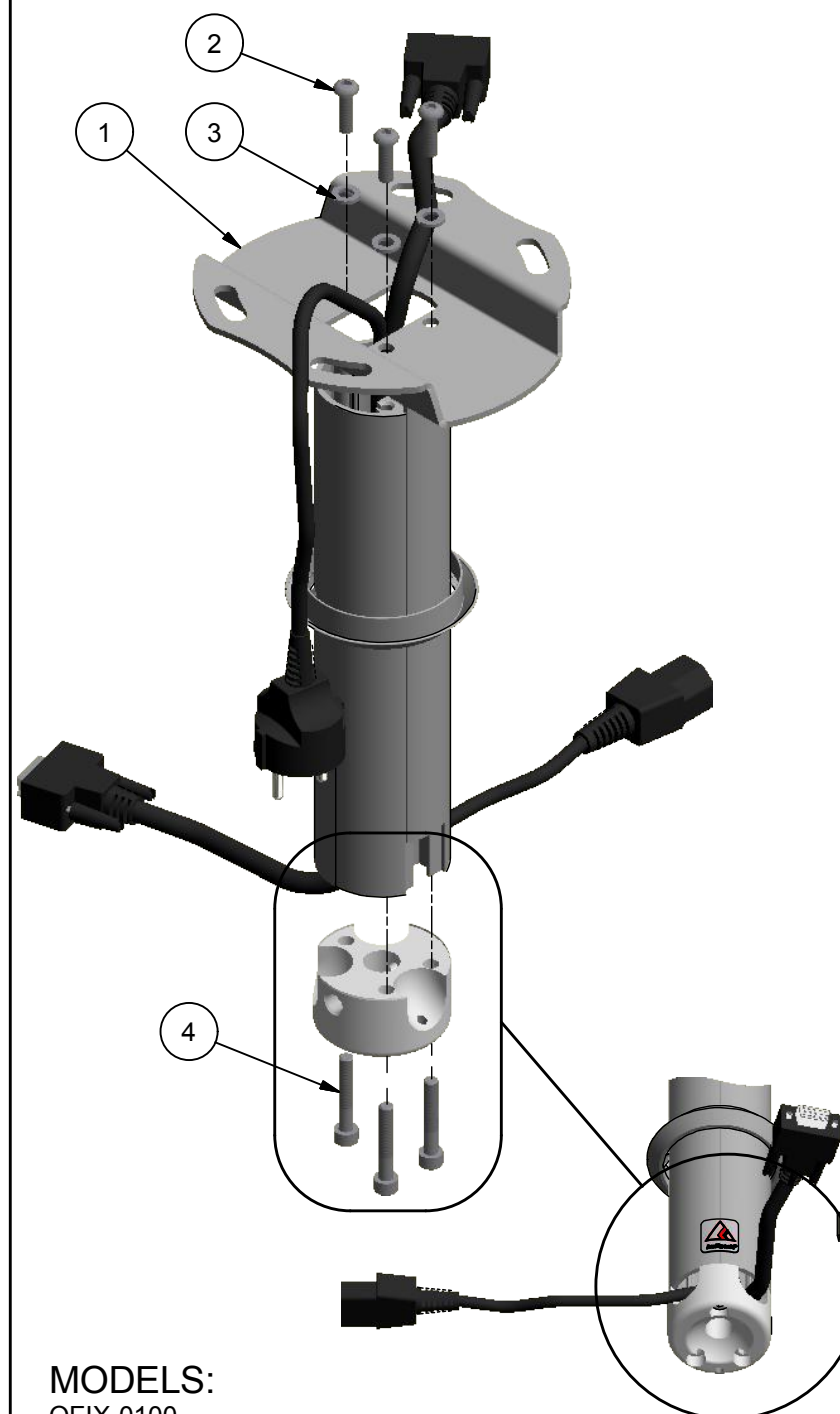

Plafondmontage
Ceiling mount
Deckenhalterung
Montage au plafond

Onderdelen/Parts/Teile/Pièces CMP-4:

- 2 (4X) Hex Bolt - M8x80
- 3 (4X) Spring Washer 8 mm
- 4 (4X) Washer 8,4 mm
- 5 (4X) Hex Nut M8
- 6 (4X) 370018 Cover
- 1 (1X) CMP-4

Models:

QFIX-0700T
QFIX-1000T
QFIX-0500T

QFIX3-0500T
QFIX3-0700T
QFIX3-1000T

Afwerkring
Finishing ring
Deckenrosette
Rosette de finition

Telescopische instelling

Telescopic adjustment
Teleskopische Einstellung
Réglage de télescopique

Quatro-Fix® installatie handleiding
installation guide
installationhandbuch
guide d'installation

Quatro-Fix samenstelling

Quatro-Fix assembly
 Quatro-Fix Zusammenbau
 Quatro-Fix assemblage

QFIX-1/QFIX-2

QFIX-3

Voorgemonteerd BJ-1
 Preassembled BJ-1
 Vormontierter BJ-1
 BJ-1 préassemblé

Samenstelling vaste buislengte

Assembly fixed length tube
 Zusammenbau feste Länge Rohr
 Assemblage tube longueur fixe

MODELS:
 QFIX-0100
 QFIX-0300