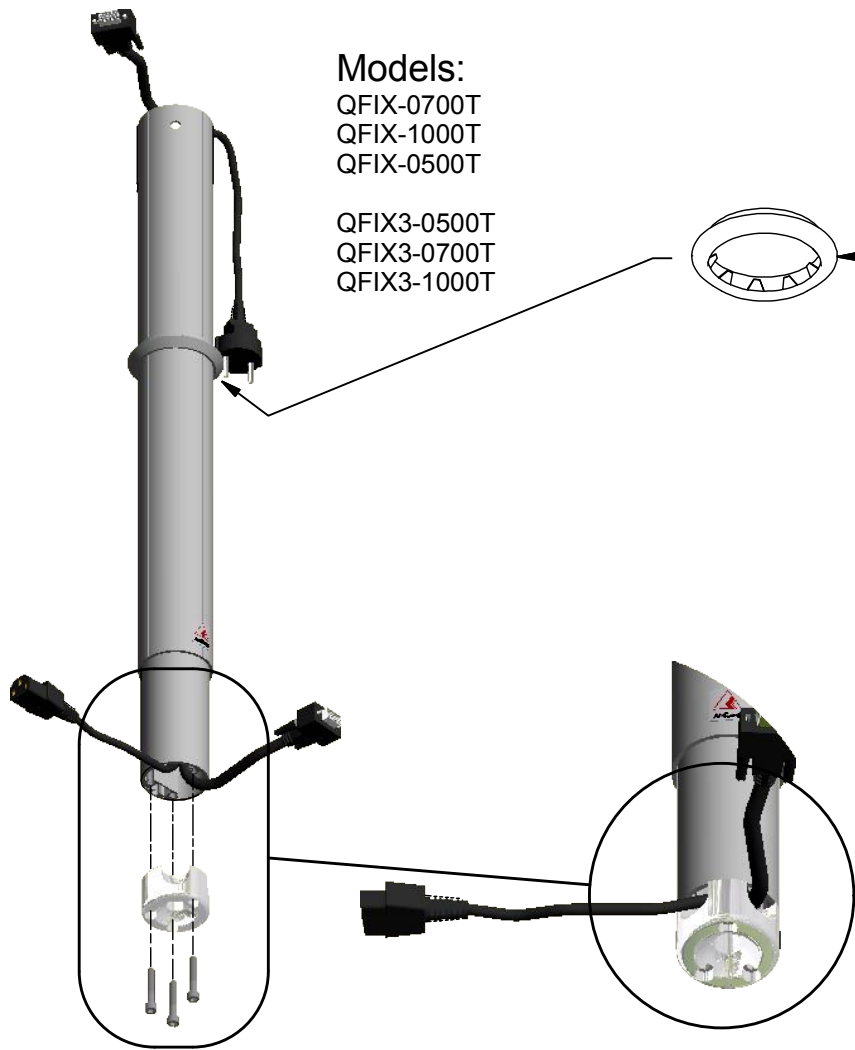

Plafondmontage
Ceiling mount
Deckenhalterung
Montage au plafond

Onderdelen/Parts/Teile/Pièces CMP-4:

- 2 (4X) Hex Bolt - M8x80
- 3 (4X) Spring Washer 8 mm
- 4 (4X) Washer 8,4 mm
- 5 (4X) Hex Nut M8
- 6 (4X) 370018 Cover
- 1 (1X) CMP-4

Models:

QFIX-0700T
QFIX-1000T
QFIX-0500T

QFIX3-0500T
QFIX3-0700T
QFIX3-1000T

Afwerkring
Finishing ring
Deckenrosette
Rosette de finition

Telescopische instelling

Telescopic adjustment
Teleskopische Einstellung
Réglage de télescopique

Voorgemonteerd BJ-1
 Preassembled BJ-1
 Vormontierter BJ-1
 BJ-1 préassemblé

Samenstelling vaste buislengte

Assembly fixed length tube
 Zusammenbau feste Länge Rohr
 Assemblage tube longueur fixe

MODELS:
 QFIX-0100
 QFIX-0300

- 4 (3X) Bolt M6x35
- Binnenprofiel Ø54
 Inner profile Ø54
 Innerem Profil Ø54
 Profil Intérieur Ø54
- Afwerkingring
 Finishing ring
 Deckenrosette
 Rosette de finition

Hoekinstelling

Tilt adjustment
 Neigungsstellung
 Réglage de l'inclinaison