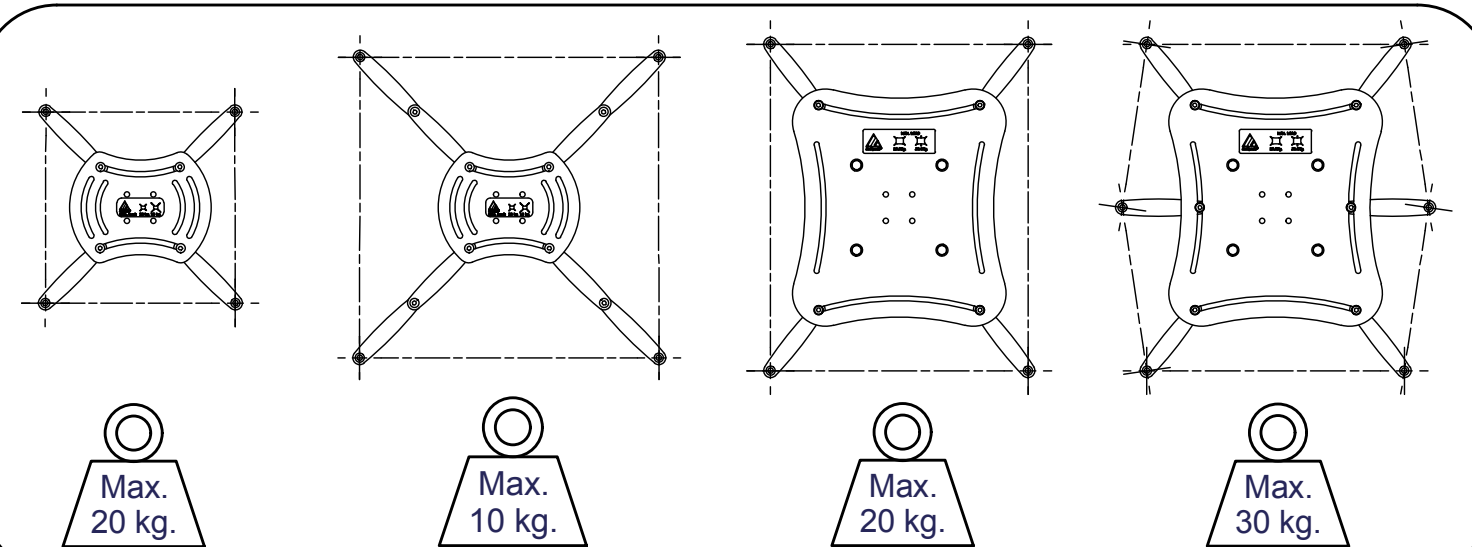

Quatro-Fix® installatie handleiding
installation guide
installationhandbuch
guide d'installation