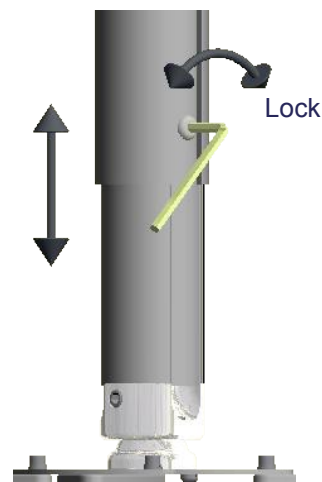

Plafondmontage
Ceiling mount
Deckenhalterung
Montage au plafond

Onderdelen/Parts/Teile/Pièces CMP-4:

- 2 (4X) Hex Bolt - M8x80
- 3 (4X) Spring Washer 8 mm
- 4 (4X) Washer 8,4 mm
- 5 (4X) Hex Nut M8
- 6 (4X) 370018 Cover
- 1 (1X) CMP-4

Models:

QFIX-0700T
QFIX-1000T
QFIX-0500T

QFIX3-0500T
QFIX3-0700T
QFIX3-1000T

Afwerkring
Finishing ring
Deckenrosette
Rosette de finition

Telescopische instelling

Telescopic adjustment
Teleskopische Einstellung
Réglage de télescopique

Voorgemonteerd BJ-1
 Preassembled BJ-1
 Vormontierter BJ-1
 BJ-1 préassemblé

Samenstelling vaste buislengte

Assembly fixed length tube
 Zusammenbau feste Länge Rohr
 Assemblage tube longueur fixe

MODELS:
 QFIX-0100
 QFIX-0300