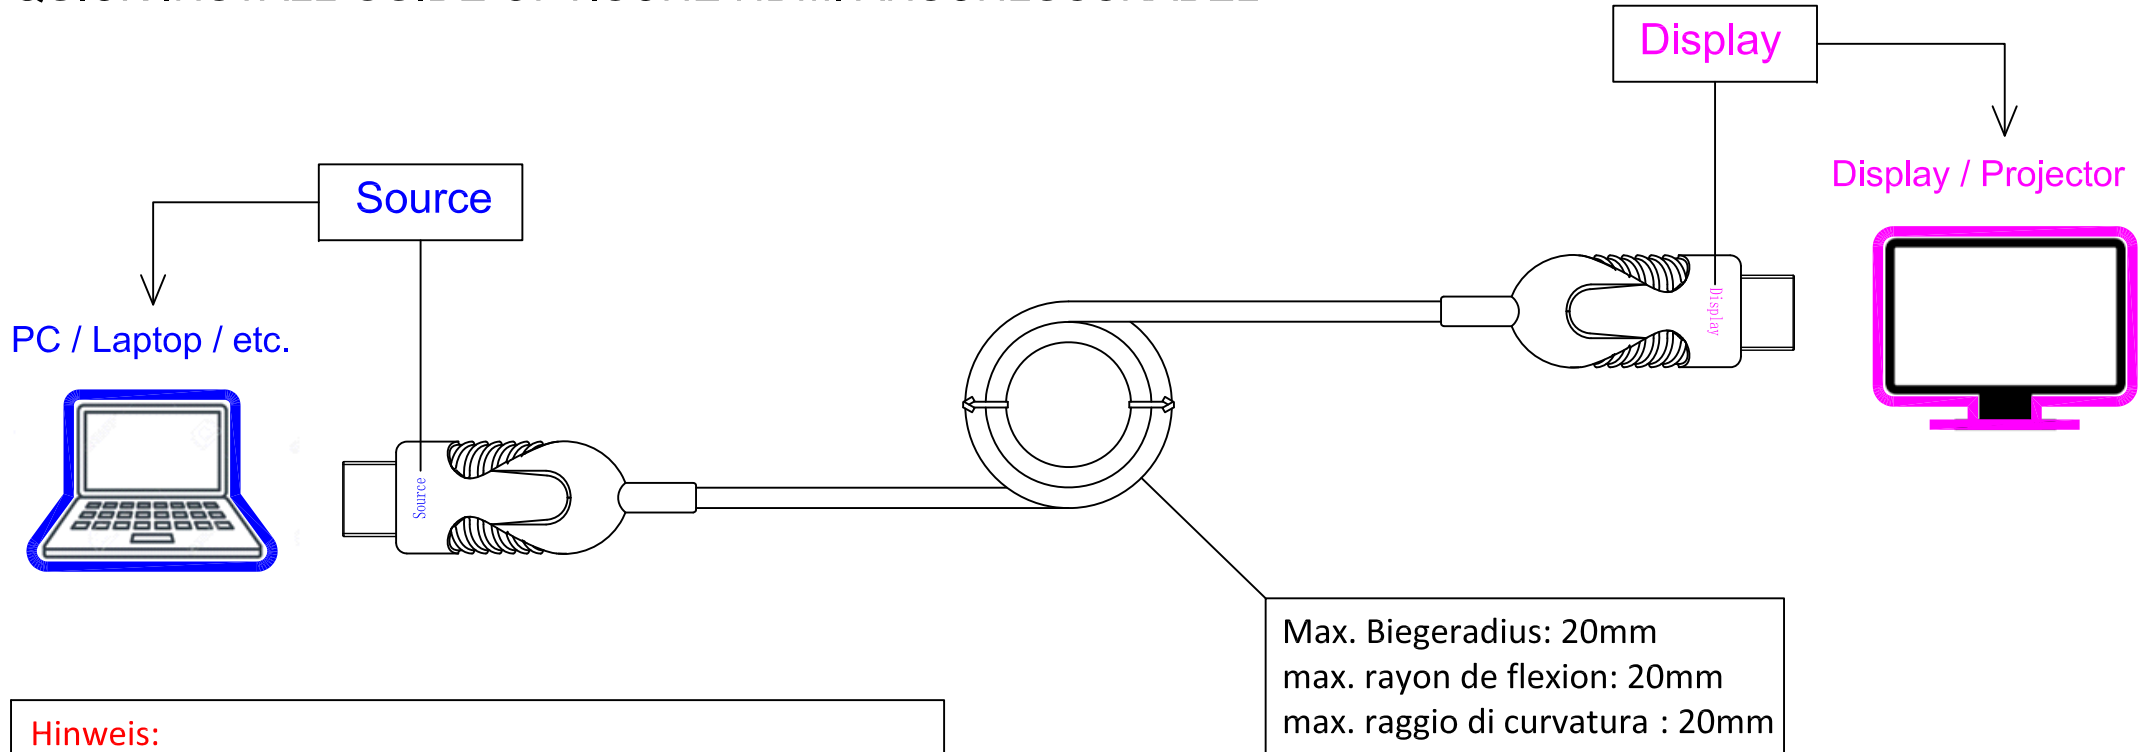

# QUICK INSTALL GUIDE OPTISCHE HDMI ANSCHLUSSKABEL

### CPR:

Für den problemlosen Einzug in Gebäuden entsprechen die Kabel der neuesten Bauprodukteverordnung und können auch in Fluchtwegen oder in Räumen erhöhter Gefährdung eingezogen werden.  
Zertifiziert EN 13501-6:Cca-s1,d0

### CPR :

Pour faciliter l'installation dans les bâtiments, les câbles sont conformes à l'ordonnance sur les produits de construction et peuvent être tirés y compris au niveau d'issues de secours ou de locaux présentant un risque important.  
Certification EN 13501-6:Cca-s1,d0