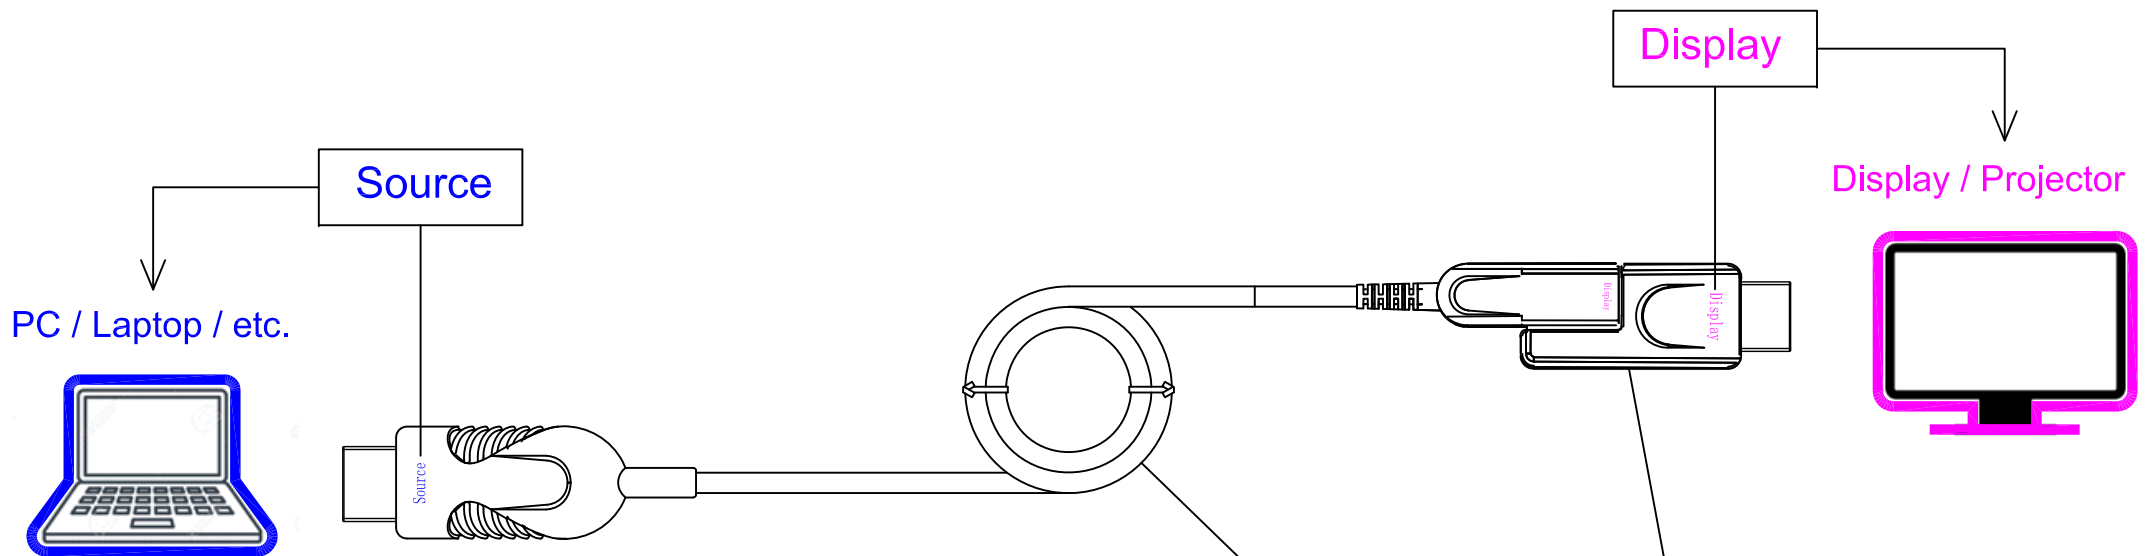

# QUICK INSTALL GUIDE OPTISCHE HDMI EINZUGSKABEL

### CPR:

Für den problemlosen Einzug in Gebäuden entsprechen die Kabel der neuesten Bauprodukteverordnung und können auch in Fluchtwegen oder in Räumen erhöhter Gefährdung eingezogen werden.

Zertifiziert EN 13501-6:Cca-s1,d0

### CPR :

Pour faciliter l'installation dans les bâtiments, les câbles sont conformes à l'ordonnance sur les produits de construction et peuvent être tirés y compris au niveau d'issues de secours ou de locaux présentant un risque important.

### CPR :

Per un facile inserimento negli edifici, i cavi sono conformi alle più recenti ordinanze sui prodotti da costruzione e possono essere installati anche nelle vie d'uscita o in luoghi a maggior rischio