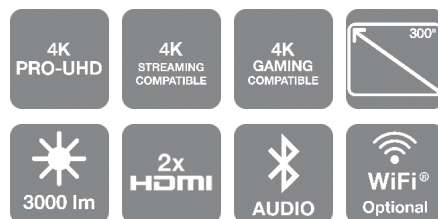

EH-TW7100

DATENBLATT

Preisgünstiger und benutzerfreundlicher 4K PRO-UHD-Projektor¹ mit hohem Kontrastverhältnis für das große Kinoerlebnis zu Hause.

Dieser 4K PRO-UHD-Projektor¹ bietet High-End-Funktionen zu einem sehr guten Preis-Leistungs-Verhältnis. Sie können die neuesten 4K-Inhalte in hervorragender Bildqualität und mit einem hohen Kontrastverhältnis in einer Größe von bis zu 500" (12,7 m) genießen. Dank der Lens-Shift-Funktion, des optischen Zooms und der Trapezkorrektur lässt sich das Bild ganz einfach optimal ausrichten. Die Einrichtung ist ganz einfach, ebenso wie das Streamen von Inhalten, und der Sound kommt entweder aus den integrierten Lautsprechern oder über Bluetooth.

4K PRO-UHD¹ für hervorragende Bildqualität

Dieser preisgünstige 4K PRO-UHD-Projektor¹ besticht durch leuchtende und lebendige Farben. Durch die gleich hohe Weiß-/Farbhelligkeit von 3.000 Lumen erzielt er sowohl eine hohe Helligkeit als auch intensive Farben. Das hohe Kontrastverhältnis von 100.000:1 garantiert tiefes Schwarz und deutlich definierte Schatten, und die Frame Interpolation (Zwischenbildberechnung) liefert bei schnellen Aktionsszenen schärfere Bilder.

Entertainment wie im Kino

Durch die beeindruckende Bilddiagonale genießen Sie auch zu Hause das typische Kino-Feeling. Der Projektor erreicht eine Bilddiagonale von bis zu 500" (12,7 m), kann Inhalte in 2D und 3D wiedergeben und verfügt über eine spezielle Technologie zur Geräuschunterdrückung. Mit der Lens-Shift-Funktion, dem Zoom und der Trapezkorrektur wird das Bild genau dort projiziert, wo Sie es haben möchten.