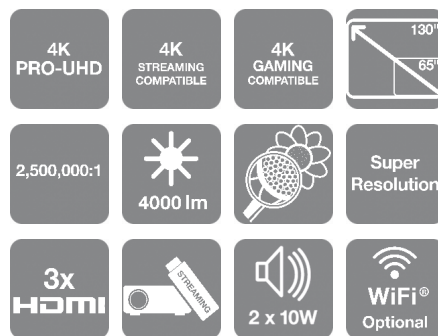

DATENBLATT

PRODUKTMERKMALE

- **4K PRO-UHD¹ Ultrakurzdistanz-Laserprojektor**
  Erleben Sie Inhalt in 4K und stellen Sie dieses elegante Modell dicht vor der Projektionsfläche auf.
- **Filme, Box-Sets und Gaming**
  Stellen Sie die projizierte Bilddiagonale auf einen beliebigen Wert zwischen 65 und 130 Zoll ein.
- **Einfach zu handhaben**
  Drei HDMI-Eingänge und Platz für Streaming-Geräte
- **Brillante Farben**
  Gleich hohe Weiß- und Farbhelligkeit²
- **Jeden Tag Inhalte sehen – 10 Jahre lang³**
  Langlebige Laserlichtquelle mit einer Nutzungsdauer von 20.000 Betriebsstunden im Economy-Modus

EPSON
WORLD LEADER
IN PROJECTORS

Source: Futuresource Consulting Ltd.

EPSON®
EXCEED YOUR VISION