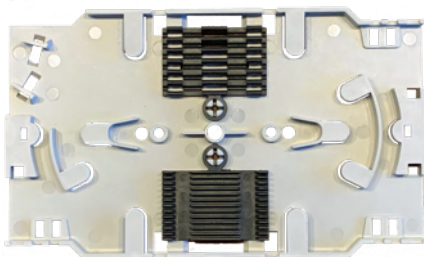

FTTH 19-Zoll Anschlussdose

GLASFASERANSCHLUSSLÖSUNG FÜR FIRMEN MIT 19-ZOLL INFRASTRUKTUR

TECHNISCHE DETAILS

- 1 HE – 19 Zoll
- Einbautiefe: 220 mm
- Farbe: RAL 9010 (weiss)
- Sämtliche LC Anschlüsse sind mit einem integrierten Staub- und Laserschutz ausgestattet
- Die Spleisskassette ist mit jeweils einem Spleisskamm für Crimp- und Schrumpfspleissen bestückt.

AUSFÜHRUNGEN / PREISEMFEHLUNG

- | | |
|---|---------|
| ▪ FTTH 19-Zoll Anschlussdose - 2x LCAPC | CHF 149 |
| ▪ FTTH 19-Zoll Anschlussdose - 4x LCAPC | CHF 154 |