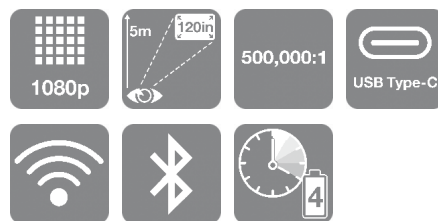

Moverio BT-40S

DATENBLATT / BROSCHÜRE

Fortschrittliches, transparentes Smart Glass mit Si-OLED-Unterstützung und integriertem Controller für kommerzielle Anwendungen

Die Moverio BT-40S ist eine All-in-One Multimedia-Brille mit intelligentem Moverio-Controller und Android-Betriebssystem für die Integration benutzerdefinierter Software. Die Brille eignet sich ideal für vielfältige kommerzielle Anwendungen: für Besucher in Museen, Themenparks und Kulturstätten, für Untertitelung in Theatern und Kinos sowie für Patientenunterhaltung oder intraorales Scannen in Zahnarztpraxen. Sie können standardmäßig direkt von der Brille auf den Google Play Store¹ zugreifen.

PRODUKTSPEZIFIKATIONEN

OPTIK

Bauart	Halbtransparent (über normalen Brillen tragbar)
Typ des Anzeigegegeräts	Si-OLED (Silicon - Organic Light-Emitting Diode)
Displaygröße	0,45 Zoll Breitformat (16:9)
Pixelanzahl	2.073.600 pixels (1.920x 1.080) x RGB
Blickfeld	Ca. 34 °
Projektionsgröße (aus Projektionsabstand)	120 Zoll bei 5 m
Farbwiedergabe	Farbe: 24 Bit (16,77 Mio. Farben)
Bildwiederholfrequenz	60 Hz
3D-Unterstützung	Side-by-Side
Kontrastverhältnis	500.000 : 1

CONTROLLER-DISPLAY

Displaytyp	IPS-LCD
Panelgröße	2,95 Zoll breites Panel
Pixelanzahl	409.920 (480 x 854)
Kontrastverhältnis	800 : 1
Farbwiedergabe	Farbe: 24 Bit (16,77 Mio. Farben)
Bildwiederholrate	60 Hz