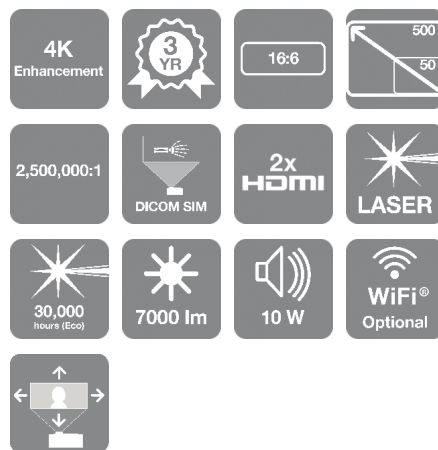

SCHEMA TECNICA

CARATTERISTICHE PRINCIPALI

- **Luminosità di 7.000 lumen**
  Immagini nitide e colori brillanti, anche in ambienti molto illuminati
- **Risoluzione 4KE**
  Immagini 4KE estremamente nitide
- **Connettività BYOD**
  con unità wireless opzionale o via cavo e HDBaseT
- **Installazione semplice e flessibile**
  Design leggero e compatto con ampio scorrimento dell'ottica
- **Grandi immagini**
  Con immagini di dimensioni regolabili fino a 500 pollici

EPSON
WORLD LEADER
IN PROJECTORS

Source: Futuresource Consulting Ltd.

EPSON
EXCEED YOUR VISION