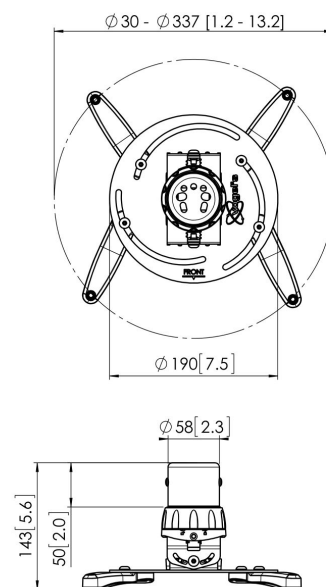

PPC 1500S Projektor- Deckenhalterung

Entscheidende Vorteile

- Kabel voll verdeckt
- Feineinstellung während der Installation
- Feineinstellung nach der Installation möglich
- Diebstahlschutz

Der Projektorhalter PPC 1500 ist speziell für die neueste Generation der Projektoren mit einem Gewicht von bis zu 20 kg gedacht. Der Projektoradapter ist mit einer Feineinstellmöglichkeit für die präzise Ausrichtung mit der Projektionsfläche ausgestattet. Nach der Ausrichtung bleibt der Projektor in seiner Position. Durch Drehen des einzigartigen Reibrings wird eventuell vorhandenes Spiel der Adapterverbindungen beseitigt, was aus dem Halter eine solide und sehr stabile Lösung macht.

PPC 1500S Projektor- Deckenhalterung

Technische Daten

Min. Abstand zur Decke (mm)	124
Max. Abstand zur Decke (mm)	124
Max. Gewichtslast (kg)	20
Max. Gewichtslast (Lbs)	44.09
Drehbar	Bis zu 360°
Neigbar	Bis zu 15° neigbar
Reichweite (Durchmesser)	30 - 337 mm
Rolle	15
Artikelnummer (SKU)	7015014
EAN-Einzelbox	8712285325069
Farbe	Silber
Zertifizierungen	TÜV
TÜV-zertifiziert	Ja
Garantie	5 Jahre