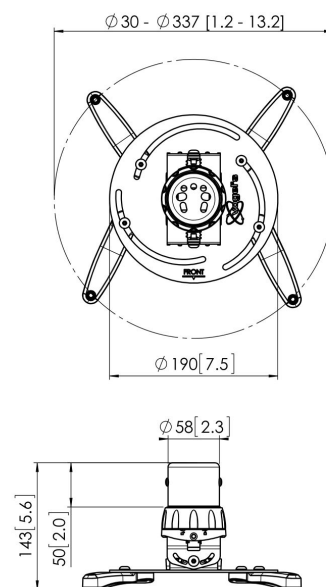

## PPC 1500 Support plafond projecteur argenté

Le support de projecteur PPC 1500 a été conçu spécialement pour la dernière génération de projecteurs pesant jusqu'à 20 kg. Cette interface de projecteur est équipée d'un dispositif de réglage fin permettant un alignement précis avec la surface de projection. Le projecteur reste en position une fois aligné. En tournant la bague de friction unique, vous pouvez éliminer tout le jeu des raccords d'interface et faire du support une solution solide et très stable.

# Spécifications

N° d'article (SKU)	7015014
Couleur	Argent
EAN emballage unitaire	8712285325069
Certifié TÜV	Oui
Inclinaison	Inclinaison jusqu'à 15°
Pivoter	Jusqu'à 360°
Garantie	5 ans
Charge max. (k/Lbs)	20 / 44.09
Fischer intégré	Oui
Distance max. au plafond (mm)	124
Distance min. au plafond (mm)	124
Plage (diamètre)	30 - 337 mm
Inclinaison	15