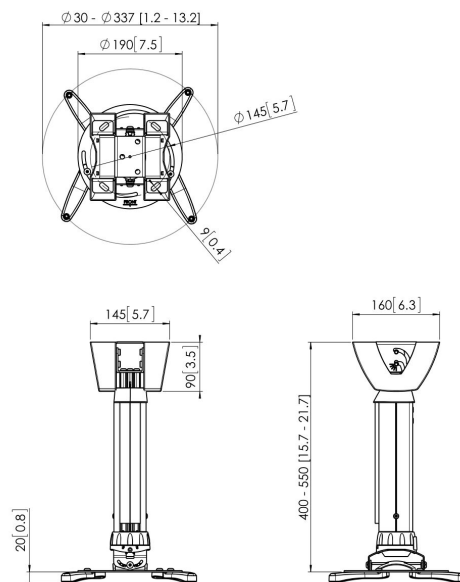

## PPC 1540 Supporto a soffitto a scomparsa, colore bianco

Il modello PPC 1540 è un supporto per proiettori regolabile in altezza progettato appositamente per i proiettori di nuova generazione fino a 20 kg di peso. Questa interfaccia per proiettori è dotata di una regolazione fine esclusiva per un allineamento preciso con la superficie di proiezione. Una volta allineato, il proiettore rimane in posizione. Ruotando l'anello di frizione esclusivo si eliminerà tutto il gioco dalle connessioni dell'interfaccia, rendendo il supporto una soluzione solida e molto stabile.

## PPC 1540 Supporto a soffitto a scomparsa, colore bianco

### Specifiche

Numero dell'articolo (SKU)	7015401
Colore	Bianco
EAN scatola singola	8712285325168
Certificazione TÜV	Sì
Inclinazione	Inclinazione fino a 15°
Rotazione	A 360°
Garanzia	5 anni
Massimo peso di carico (kg/Lbs)	20 / 44.09
Fischer interno	Sì
Distanza massima dal soffitto (mm)	550
Distanza minime dal soffitto (mm)	400
Raggio (diametro)	30 - 337 mm
Muovere	15