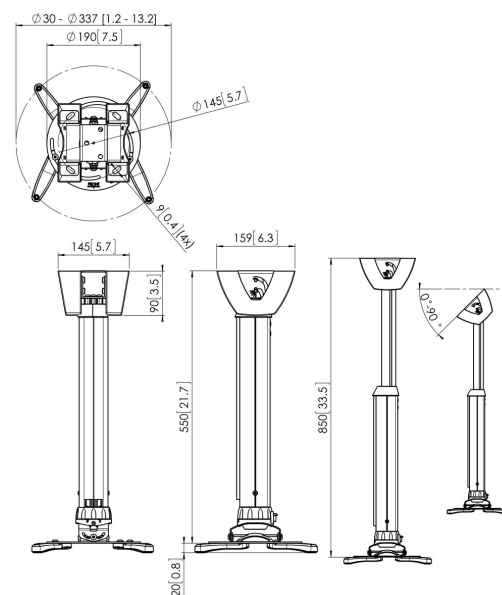

## PPC 1555 Supporto a soffitto a scomparsa, colore silver

Il modello PPC 1555 è un supporto per proiettori regolabile in altezza progettato appositamente per i proiettori di nuova generazione fino a 20 kg di peso. Questa interfaccia per proiettori è dotata di una regolazione fine esclusiva per un allineamento preciso con la superficie di proiezione. Una volta allineato, il proiettore rimane in posizione. Ruotando l'anello di frizione esclusivo si eliminerà tutto il gioco dalle connessioni dell'interfaccia, rendendo il supporto una soluzione solida e molto stabile.

## PPC 1555 Supporto a soffitto a scomparsa, colore silver

### Specifiche

Numero dell'articolo (SKU)	7015554
Colore	Argento
EAN scatola singola	8712285325106
Certificazione TÜV	Sì
Inclinazione	Inclinazione fino a 15°
Rotazione	A 360°
Garanzia	5 anni
Massimo peso di carico (kg/Lbs)	20 / 44.09
Fischer interno	Sì
Distanza massima dal soffitto (mm)	850
Distanza minime dal soffitto (mm)	550
Raggio (diametro)	30 - 337 mm
Muovere	15