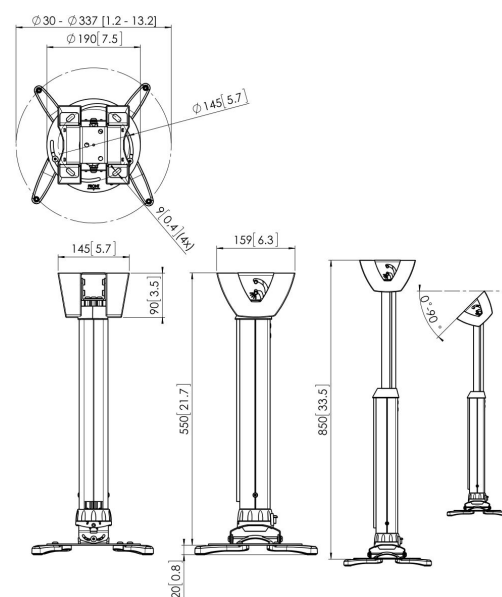

PPC 1555 Supporto a soffitto a scomparsa, colore bianco

Il modello PPC 1555 è un supporto per proiettori regolabile in altezza progettato appositamente per i proiettori di nuova generazione fino a 20 kg di peso. Questa interfaccia per proiettori è dotata di una regolazione fine esclusiva per un allineamento preciso con la superficie di proiezione. Una volta allineato, il proiettore rimane in posizione. Ruotando l'anello di frizione esclusivo si eliminerà tutto il gioco dalle connessioni dell'interfaccia, rendendo il supporto una soluzione solida e molto stabile.

PPC 1555 Supporto a soffitto a scomparsa, colore bianco

Specifiche

Numero dell'articolo (SKU)	7015551
Colore	Bianco
EAN scatola singola	8712285325182
Certificazione TÜV	Sì
Inclinazione	Inclinazione fino a 15°
Rotazione	A 360°
Garanzia	5 anni
Massimo peso di carico (kg/Lbs)	20 / 44.09
Fischer interno	Sì
Distanza massima dal soffitto (mm)	850
Distanza minime dal soffitto (mm)	550
Raggio (diametro)	30 - 337 mm
Muovere	15