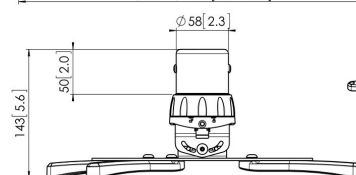

PPC 2500 Projektor-Deckenhalter

Der Projektorhalter PPC 2500 ist speziell für die neueste Generation der Projektoren mit einem Gewicht von bis zu 30 kg gedacht. Der Projektoradapter ist mit einer Feineinstellmöglichkeit für die präzise Ausrichtung mit der Projektionsfläche ausgestattet. Nach der Ausrichtung bleibt der Projektor in seiner Position. Durch Drehen des einzigartigen Reibrings wird eventuell vorhandenes Spiel der Adapterverbindungen beseitigt, was aus dem Halter eine solide und sehr stabile Lösung macht.

PPC 2500 Projektor- Deckenhalter

Technische Daten

Artikelnummer (SKU)	7025004
Farbe	Silber
EAN-Einzelbox	8712285325229
TÜV-zertifiziert	Ja
Neigbar	Bis zu 15° neigbar
Drehbar	Bis zu 360°
Garantie	5 Jahre
Max. Gewichtslast (kg/Lbs)	30 / 66.14
Fischer enthalten	Ja
Max. Abstand zur Decke (mm)	124
Min. Abstand zur Decke (mm)	124
Reichweite (Durchmesser)	30 - 410 mm
Rolle	15