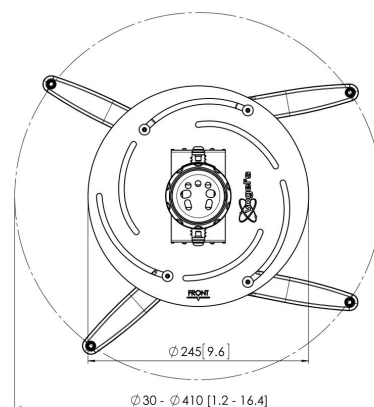

PPC 2500 Projektor-Deckenhalter

Der Projektorhalter PPC 2500 ist speziell für die neueste Generation der Projektoren mit einem Gewicht von bis zu 30 kg gedacht. Der Projektoradapter ist mit einer Feineinstellmöglichkeit für die präzise Ausrichtung mit der Projektionsfläche ausgestattet. Nach der Ausrichtung bleibt der Projektor in seiner Position. Durch Drehen des einzigartigen Reibrings wird eventuell vorhandenes Spiel der Adapterverbindungen beseitigt, was aus dem Halter eine solide und sehr stabile Lösung macht.

PPC 2500 Projektor- Deckenhalter

Technische Daten

Artikelnummer (SKU)	7025004
Farbe	Silber
EAN-Einzelbox	8712285325229
TÜV-zertifiziert	Ja
Neigbar	Bis zu 15° neigbar
Drehbar	Bis zu 360°
Garantie	5 Jahre
Max. Gewichtslast (kg/Lbs)	30 / 66.14
Fischer enthalten	Ja
Max. Abstand zur Decke (mm)	124
Min. Abstand zur Decke (mm)	124
Reichweite (Durchmesser)	30 - 410 mm
Rolle	15