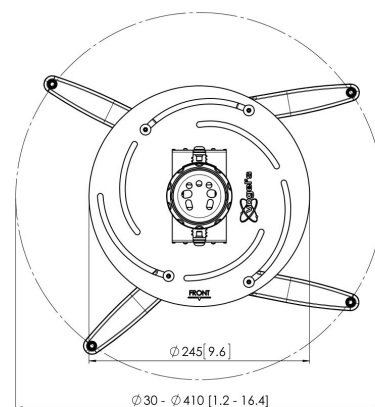

PPC 2500 Supporto a soffitto a scomparsa

Il supporto per proiettori PPC 2500 è progettato appositamente per i proiettori di nuova generazione fino a 30 kg di peso. Questa interfaccia per proiettori è dotata di una regolazione di precisione esclusiva per un allineamento preciso con la superficie di proiezione. Una volta allineato, il proiettore rimane in posizione. Ruotando l'anello di frizione esclusivo si eliminerà tutto il gioco dalle connessioni dell'interfaccia, rendendo il supporto una soluzione solida e molto stabile.

PPC 2500 Supporto a soffitto a scomparsa

Specifiche

Numero dell'articolo (SKU)	7025004
Colore	Argento
EAN scatola singola	8712285325229
Certificazione TÜV	Sì
Inclinazione	Inclinazione fino a 15°
Rotazione	A 360°
Garanzia	5 anni
Massimo peso di carico (kg/Lbs)	30 / 66.14
Fischer interno	Sì
Distanza massima dal soffitto (mm)	124
Distanza minime dal soffitto (mm)	124
Raggio (diametro)	30 - 410 mm
Muovere	15