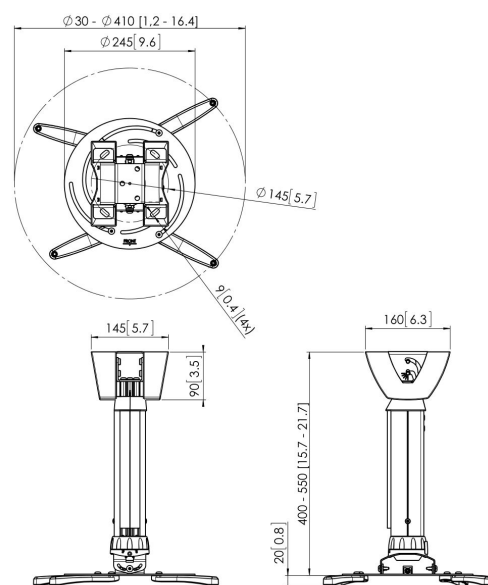

PPC 2540 Supporto a soffitto a scomparsa

Il modello PPC 2540 è un supporto per proiettori regolabile in altezza progettato appositamente per i proiettori di nuova generazione fino a 30 kg di peso. Questa interfaccia per proiettori è dotata di una regolazione fine esclusiva per un allineamento preciso con la superficie di proiezione. Una volta allineato, il proiettore rimane in posizione. Ruotando l'anello di frizione esclusivo si eliminerà tutto il gioco dalle connessioni dell'interfaccia, rendendo il supporto una soluzione solida e molto stabile.

PPC 2540 Supporto a soffitto a scomparsa

Specifiche

Numero dell'articolo (SKU)	7025404
Colore	Argento
EAN scatola singola	8712285325243
Certificazione TÜV	Si
Inclinazione	Inclinazione fino a 15°
Rotazione	A 360°
Garanzia	5 anni
Massimo peso di carico (kg/Lbs)	30 / 66.14
Distanza massima dal soffitto (mm)	550
Distanza minime dal soffitto (mm)	400
Raggio (diametro)	30 - 410 mm
Muovere	15