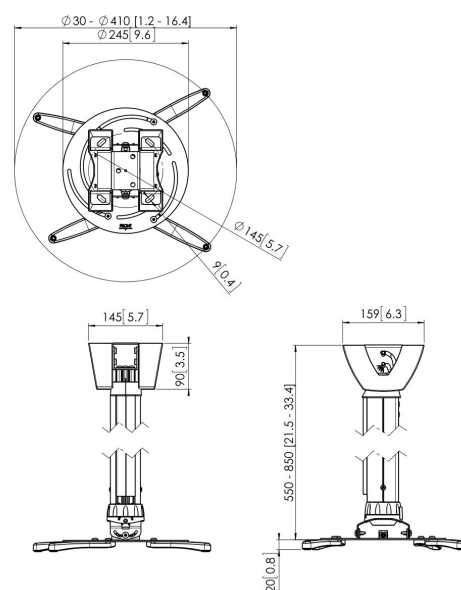

## PPC 2555 Supporto a soffitto a scomparsa

Il modello PPC 2555 è un supporto per proiettori regolabile in altezza progettato appositamente per i proiettori di nuova generazione fino a 30 kg di peso. Questa interfaccia per proiettori è dotata di una regolazione fine esclusiva per un allineamento preciso con la superficie di proiezione. Una volta allineato, il proiettore rimane in posizione. Ruotando l'anello di frizione esclusivo si eliminerà tutto il gioco dalle connessioni dell'interfaccia, rendendo il supporto una soluzione solida e molto stabile.

## PPC 2555 Supporto a soffitto a scomparsa

## Specifiche

Numero dell'articolo (SKU)	7025554
Colore	Argento
EAN scatola singola	8712285325267
Certificazione TÜV	Sì
Inclinazione	Inclinazione fino a 15°
Rotazione	A 360°
Garanzia	5 anni
Massimo peso di carico (kg/Lbs)	30 / 66.14
Distanza massima dal soffitto (mm)	850
Distanza minime dal soffitto (mm)	550
Raggio (diametro)	30 - 410 mm
Muovere	15