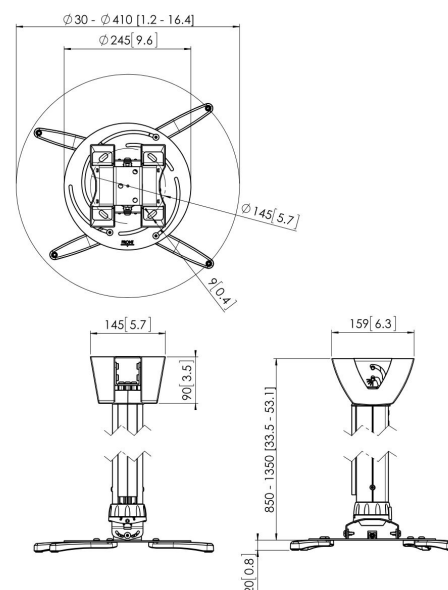

PPC 2585 Supporto a soffitto a scomparsa

Il modello PPC 2585 è un supporto per proiettori regolabile in altezza progettato appositamente per i proiettori di nuova generazione fino a 30 kg di peso. Questa interfaccia per proiettori è dotata di una regolazione fine esclusiva per un allineamento preciso con la superficie di proiezione. Una volta allineato, il proiettore rimane in posizione. Ruotando l'anello di frizione esclusivo si eliminerà tutto il gioco dalle connessioni dell'interfaccia, rendendo il supporto una soluzione solida e molto stabile.

PPC 2585 Supporto a soffitto a scomparsa

Specifiche

Numero dell'articolo (SKU)	7025854
Colore	Argento
EAN scatola singola	8712285325281
Certificazione TÜV	Sì
Inclinazione	Inclinazione fino a 15°
Rotazione	A 360°
Garanzia	5 anni
Massimo peso di carico (kg/Lbs)	30 / 66.14
Distanza massima dal soffitto (mm)	1350
Distanza minime dal soffitto (mm)	850
Raggio (diametro)	30 - 410 mm
Muovere	15