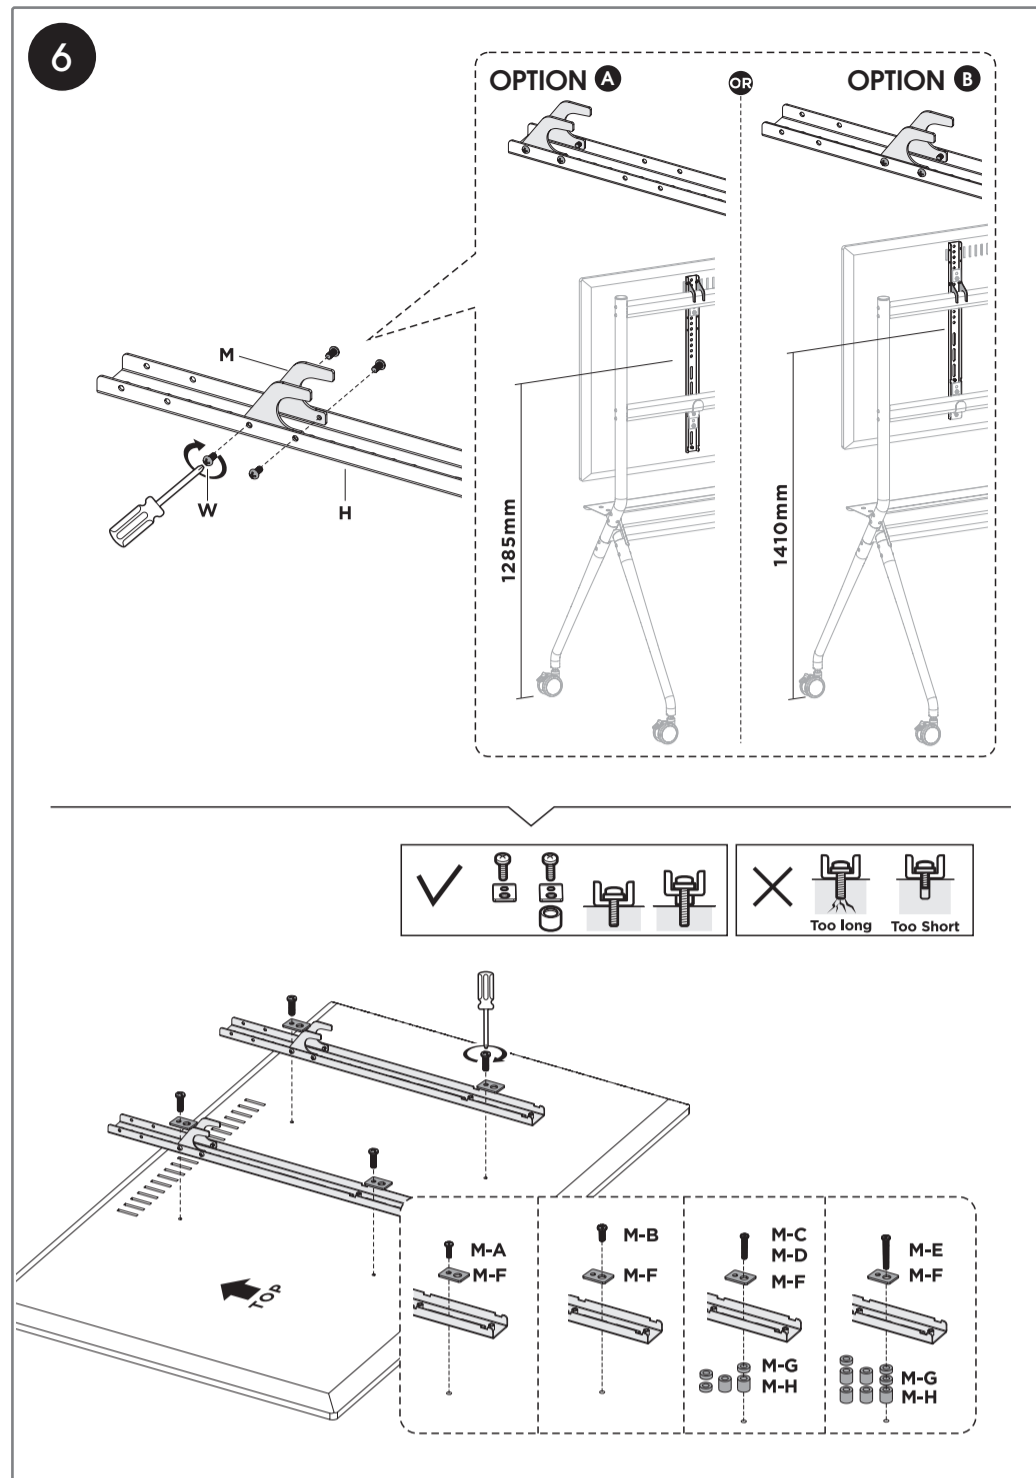

6

7

MOUIN_T1011_V1

Essential T1011

 max. load
80 kg / 176 lbs

EN Mounting instructions
DE Montageanleitung
FR Consignes d'installation
NL Montagevoorschrift
ES Instrucciones de montaje

IT Istruzioni di montaggio
PT Manual de montagem
EL Οδηγίες συναρμολόγησης
SV Montageföreskrifter
PL Instrukcja montażu

RU Инструкция по сборке и установке
CZE Návod k montáži
SK Návod na montáž
HU Szerelési előírás
TR Montaj k ilavuzu

RO Instrucțiuni de montaj
UK Вказівки по монтажі
BG Инструкции за монтаж
JA 設置の説明書
ZH 装配说明