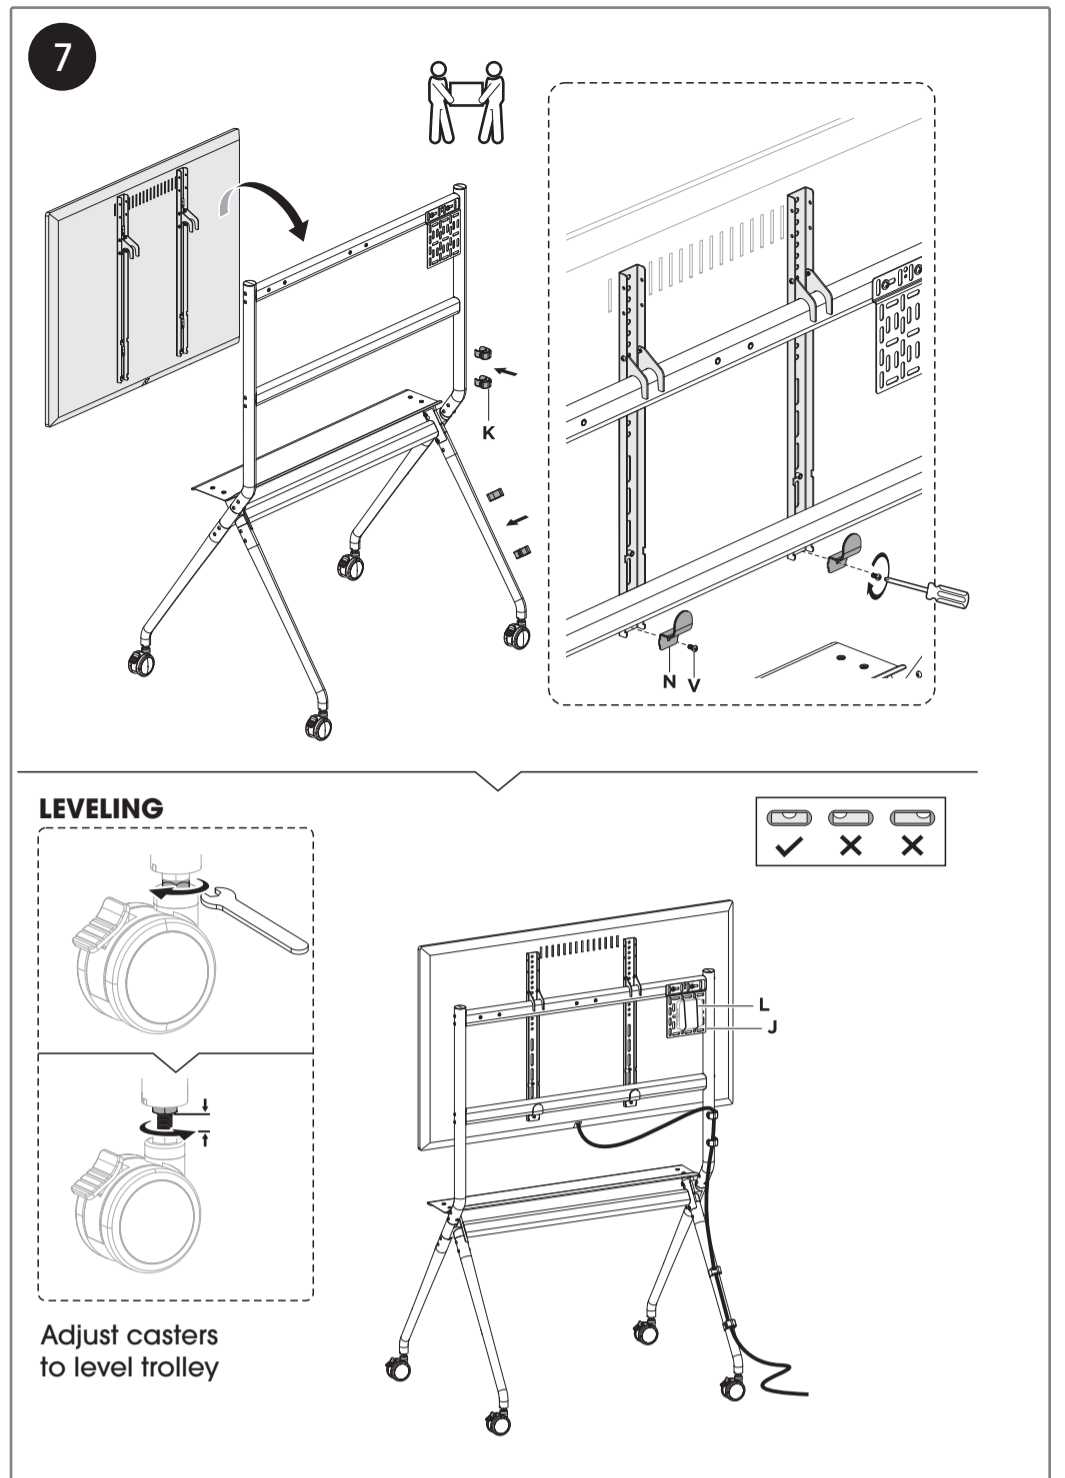

6

7

MOUIN_T1011_V1

Essential T1011

 max. load
80 kg / 176 lbs

EN Mounting instructions
DE Montageanleitung
FR Consignes d'installation
NL Montagevoorschrift
ES Instrucciones de montaje

IT Istruzioni di montaggio
PT Manual de montagem
EL Οδηγίες συναρμολόγησης
SV Montageföreskrifter
PL Instrukcja montażu