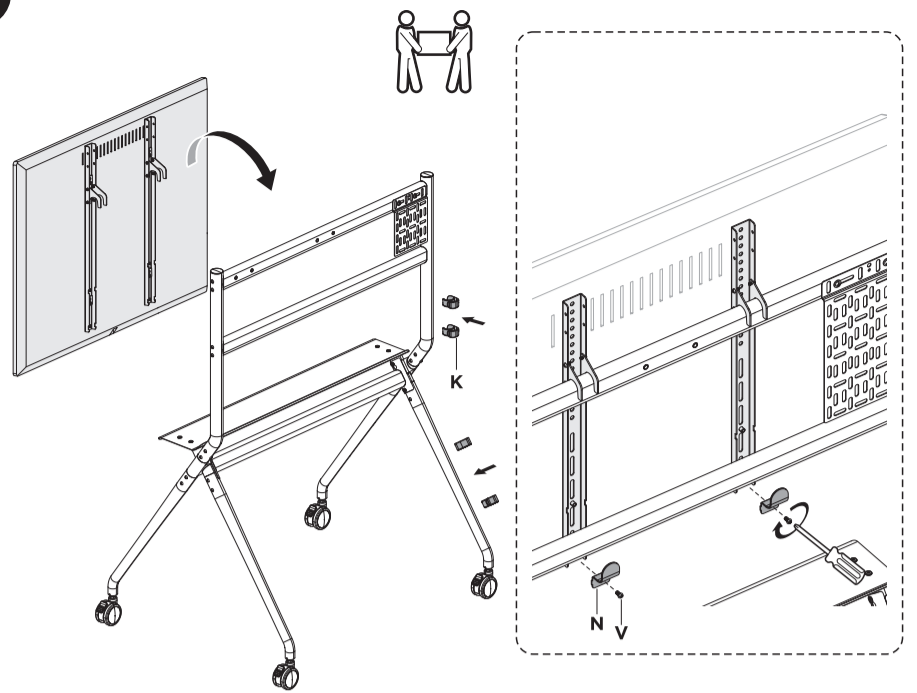

6

7

LEVELING

Adjust casters to level trolley

MOUIN_T1021_V1

Essential T1021

 max. load
120 kg / 264 lbs

EN Mounting instructions
DE Montageanleitung
FR Consignes d'installation
NL Montagevoorschrift
ES Instrucciones de montaje