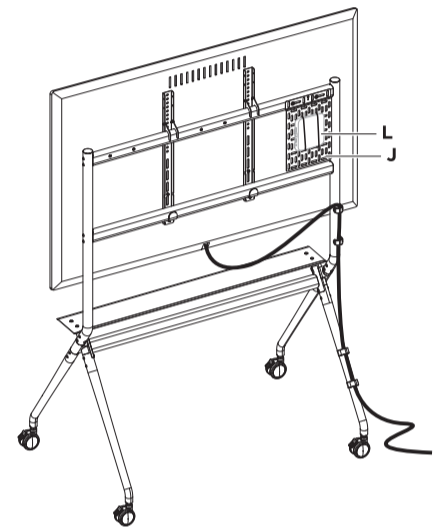

6

7

LEVELING

Adjust casters to level trolley

MOUIN_T1021_V1

Essential T1021

 max. load
120 kg / 264 lbs

EN Mounting instructions
DE Montageanleitung
FR Consignes d'installation
NL Montagevoorschrift
ES Instrucciones de montaje