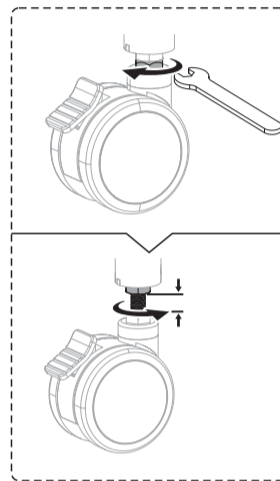

6

7

LEVELING

Adjust casters to level trolley

MOUIN_T1021_V1

Essential T1021

 max. load
120 kg / 264 lbs

EN Mounting instructions
DE Montageanleitung
FR Consignes d'installation
NL Montagevoorschrift
ES Instrucciones de montaje