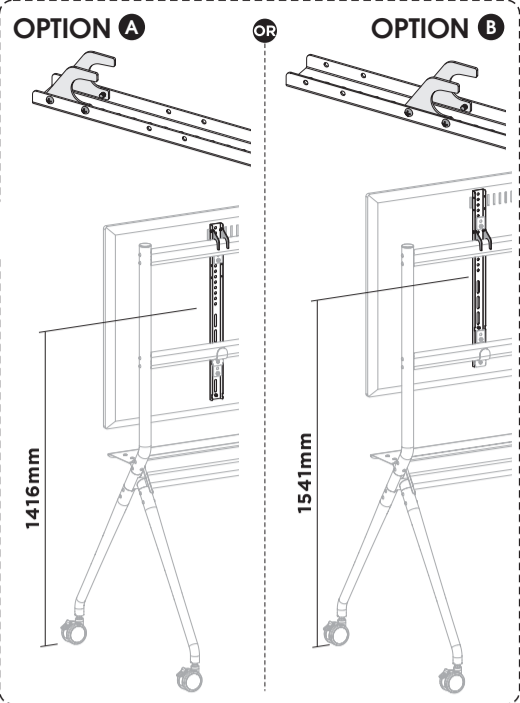

6

7

LEVELING

Adjust casters to level trolley

MOUIN_T1021_V1

Essential T1021

 max. load
120 kg / 264 lbs

EN Mounting instructions
DE Montageanleitung
FR Consignes d'installation
NL Montagevoorschrift
ES Instrucciones de montaje