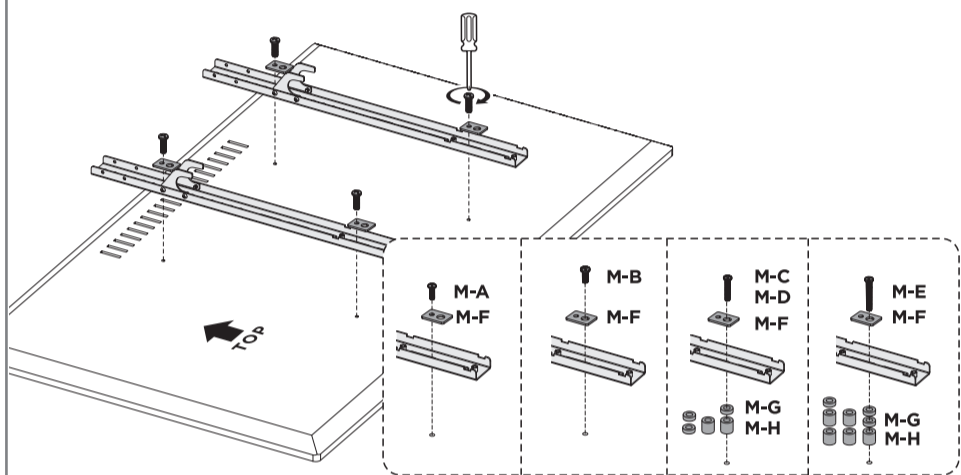

6

7

LEVELING

Adjust casters to level trolley

MOUIN_T1021_V1

Essential T1021

 max. load
120 kg / 264 lbs

EN Mounting instructions
DE Montageanleitung
FR Consignes d'installation
NL Montagevoorschrift
ES Instrucciones de montaje