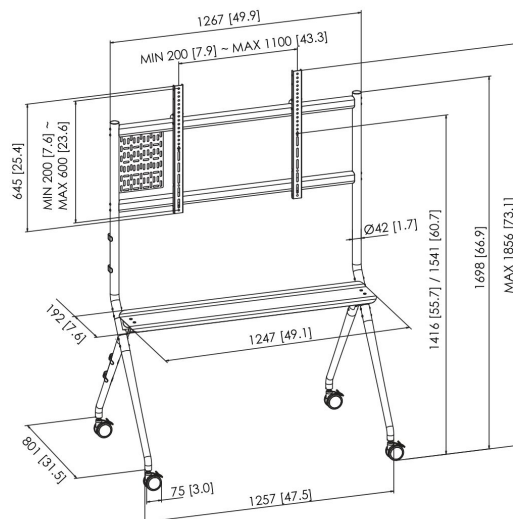

ESSENTIAL T1021 Carrello per schermi

T1021 - Solido trolley per schermi - Potente, versatile e affidabile

Questo robusto trolley per schermi fornisce un supporto ottimale per schermi di grandi dimensioni, ideale per l'uso in sale conferenze, auditorium, spazi per riunioni e per la didattica. Con un VESA massimo di 1100 x 600 mm e una capacità di carico di ben 120 kg, questo trolley combina potenza e mobilità. Dotato di utili accessori come un ripiano per gli accessori, un supporto per accessori e clip per la gestione dei cavi, in modo da tenere tutto ben organizzato. Con un'altezza massima dello schermo di 1541 mm (schermo centrale), potrai sempre posizionare il tuo schermo all'altezza di visione ideale. Grazie alle quattro robuste ruote corredate di freno, lo spostamento risulta facile e sicuro. Prestazioni affidabili per schermi di grandi dimensioni.

ESSENTIAL T1021 Carrello per schermi

Specifiche

Dimensione minima dello schermo (pollici)	65
Dimensione massima dello schermo (pollici)	98
Min. hole pattern	200mm x 200mm
Max. hole pattern	1100mm x 600mm
Disposizione orizzontale minime del foro di montaggio (mm)	200
Disposizione orizzontale massima del foro di montaggio (mm)	1100
Disposizione verticale minime del foro di montaggio (mm)	200
Disposizione verticale massima del foro di montaggio (mm)	600
Struttura con misure standard o universali	Universale
Altezza massima dell'interfaccia (mm)	645
Larghezza massima dell'interfaccia (mm)	1267
Distanza massima dal pavimento - centro di visione (mm)	1610
Massimo peso di carico (kg)	120
Massimo peso di carico (Lbs)	264.55
Numero dell'articolo (SKU)	7410210
EAN scatola singola	8712285414824
Colore	Nero
Garanzia	5 anni