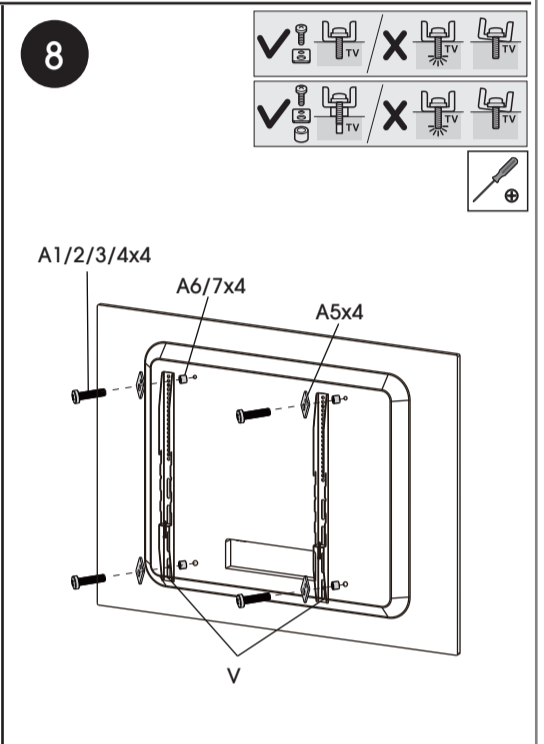

Essential T1041

 max. load
100 kg / 220 lbs

EN Mounting instructions
DE Montageanleitung
FR Consignes d'installation
NL Montagevoorschrift
ES Instrucciones de montaje

IT Istruzioni di montaggio
PT Manual de montagem
EL Οδηγίες συναρμολόγησης
SV Montageföreskrifter
PL Instrukcja montażu

Trolley mounting kit (I)		K		V	
A	M8x16	18	L	4	W
B	M6x12	4	M	1	
C	M6x8	4	N	1	Display mounting kit (II)
D	M6x12	2	O	1	A1
E	M8x30	8	P	1	A2
F	D8	18	Q	1	A3
G	M6	2	R	1	A4
H	Screwdriver	1	S	1	A5
I	5mm L-Bracket + I1 4mm L-Bracket	1+1	T	1	A6
J	Washer (8-10) + J1 Washer (17-19)	1+1	U	1	A7