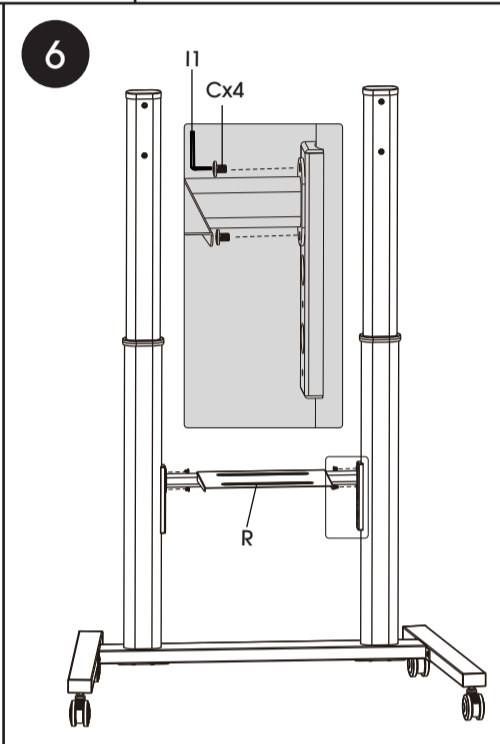

Essential T1041

 max. load
100 kg / 220 lbs

EN Mounting instructions
DE Montageanleitung
FR Consignes d'installation
NL Montagevoorschrift
ES Instrucciones de montaje

IT Istruzioni di montaggio
PT Manual de montagem
EL Οδηγίες συναρμολόγησης
SV Montageföreskrifter
PL Instrukcja montażu

Trolley mounting kit (I)		K		V	
A	M8x16	18	L	4	W
B	M6x12	4	M	1	
C	M6x8	4	N	1	Display mounting kit (II)
D	M6x12	2	O	1	A1
E	M8x30	8	P	1	A2
F	D8	18	Q	1	A3
G	M6	2	R	1	A4
H	Screwdriver	1	S	1	A5
I	5mm L-Bracket + I1 4mm L-Bracket	1+1	T	1	A6
J	Washer (8-10) + J1 Washer (17-19)	1+1	U	1	A7