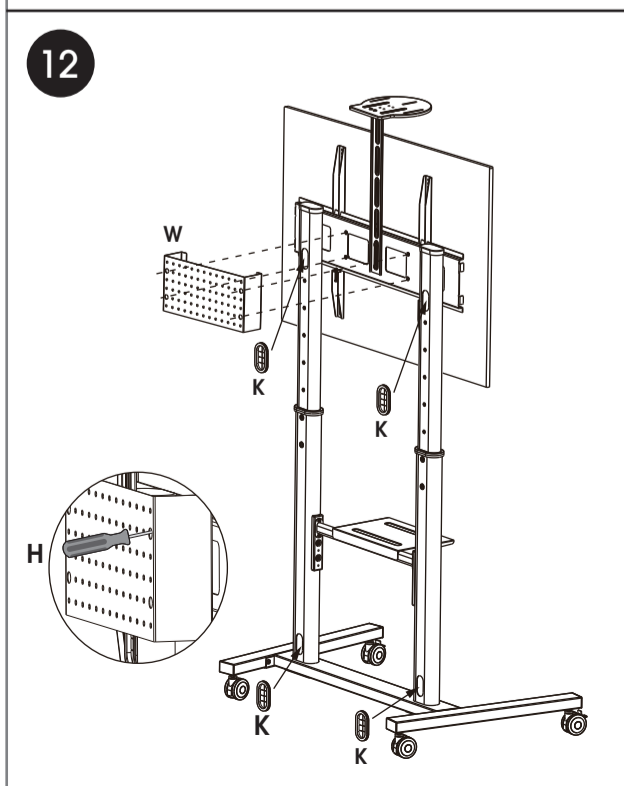

Essential T1041

 max. load
100 kg / 220 lbs

EN Mounting instructions
DE Montageanleitung
FR Consignes d'installation
NL Montagevoorschrift
ES Instrucciones de montaje

IT Istruzioni di montaggio
PT Manual de montagem
EL Οδηγίες συναρμολόγησης
SV Montageföreskrifter
PL Instrukcja montażu

Trolley mounting kit (I)		K		V	
A	M8x16	18	L	4	W
B	M6x12	4	M	1	
C	M6x8	4	N	1	Display mounting kit (II)
D	M6x12	2	O	1	A1
E	M8x30	8	P	1	A2
F	D8	18	Q	1	A3
G	M6	2	R	1	A4
H	Screwdriver	1	S	1	A5
I	5mm L-Bracket + I1 4mm L-Bracket	1+1	T	1	A6
J	Washer (8-10) + J1 Washer (17-19)	1+1	U	1	A7