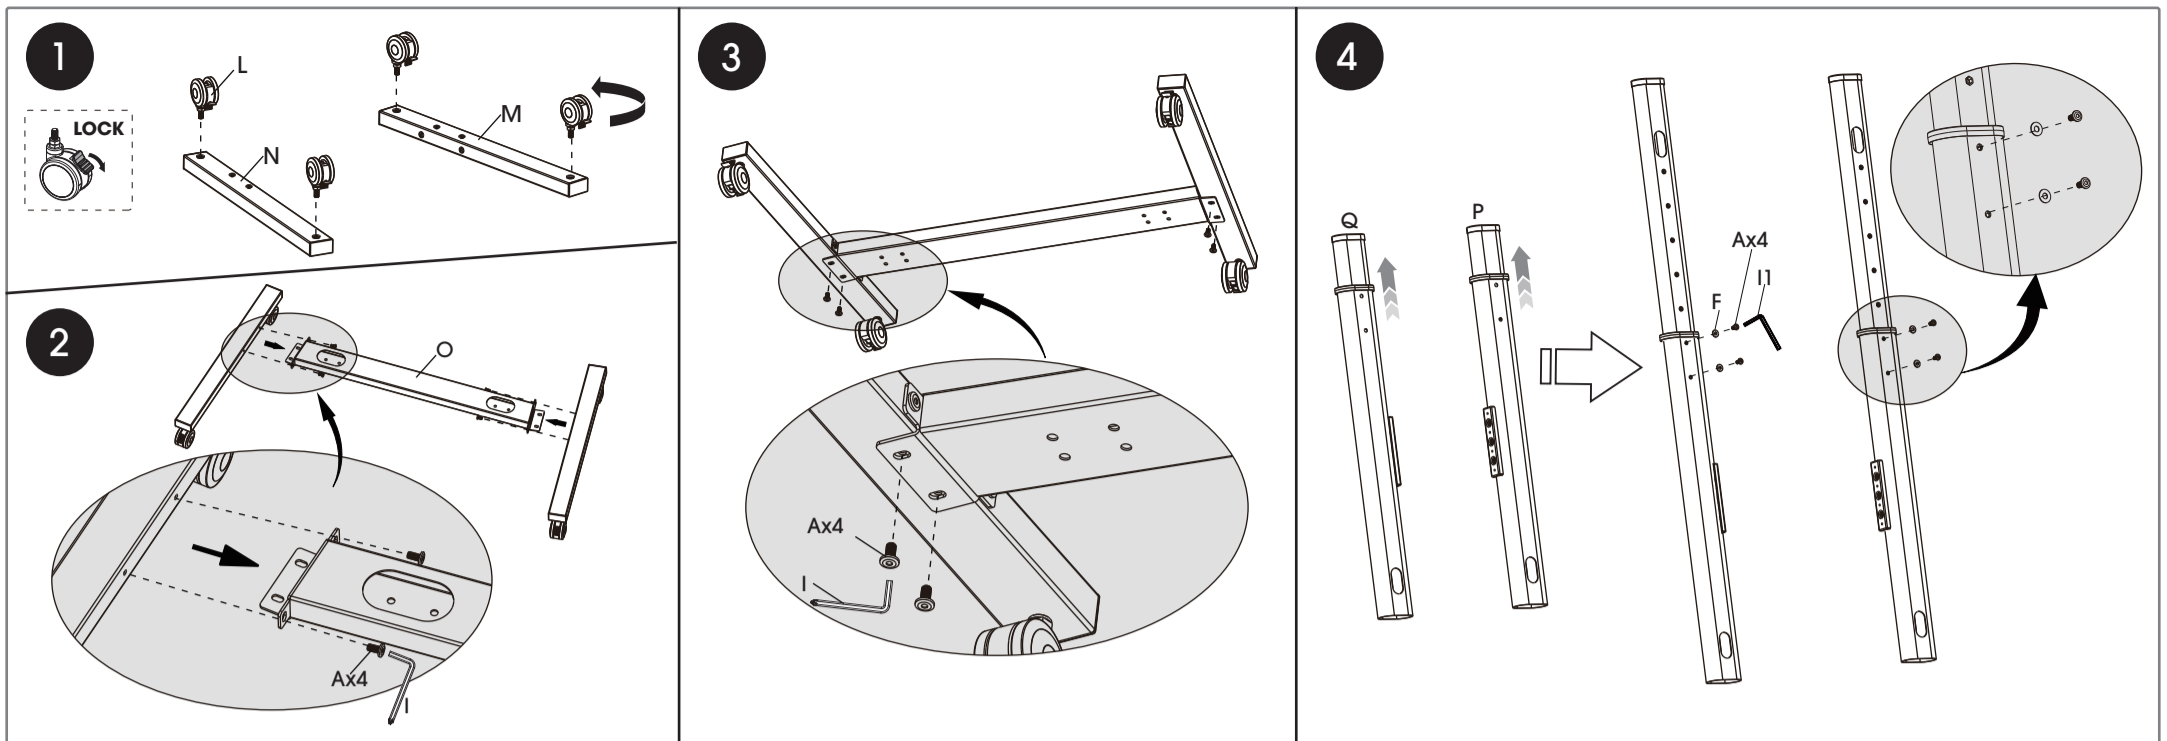

Essential T1041

 max. load
100 kg / 220 lbs

EN Mounting instructions
DE Montageanleitung
FR Consignes d'installation
NL Montagevoorschrift
ES Instrucciones de montaje

IT Istruzioni di montaggio
PT Manual de montagem
EL Οδηγίες συναρμολόγησης
SV Montageföreskrifter
PL Instrukcja montażu

Trolley mounting kit (I)		K		V	
A	M8x16	18	L	4	W
B	M6x12	4	M	1	
C	M6x8	4	N	1	Display mounting kit (II)
D	M6x12	2	O	1	A1
E	M8x30	8	P	1	A2
F	D8	18	Q	1	A3
G	M6	2	R	1	A4
H	Screwdriver	1	S	1	A5
I	5mm L-Bracket + I1 4mm L-Bracket	1+1	T	1	A6
J	Washer (8-10) + J1 Washer (17-19)	1+1	U	1	A7