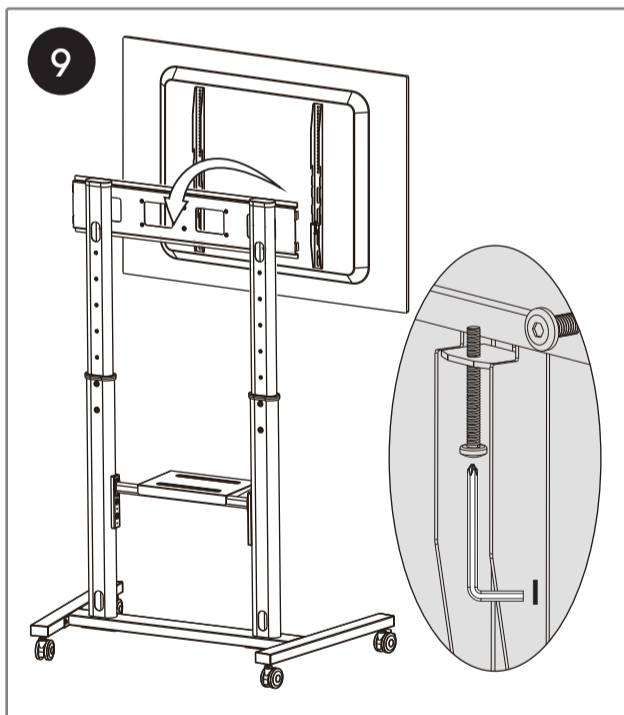

Trolley mounting kit (I)		K		V	
A	M8x16	18	L	4	W
B	M6x12	4	M	1	
C	M6x8	4	N	1	Display mounting kit (II)
D	M6x12	2	O	1	A1
E	M8x30	8	P	1	A2
F	D8	18	Q	1	A3
G	M6	2	R	1	A4
H	Screwdriver	1	S	1	A5
I	5mm L-Bracket + I1 4mm L-Bracket	1+1	T	1	A6
J	Washer (8-10) + J1 Washer (17-19)	1+1	U	1	A7