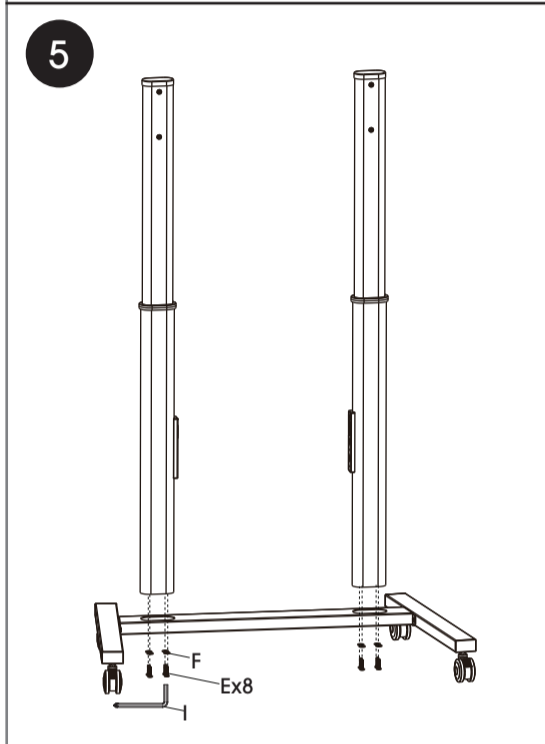

Essential T1041

 max. load
100 kg / 220 lbs

EN Mounting instructions
DE Montageanleitung
FR Consignes d'installation
NL Montagevoorschrift
ES Instrucciones de montaje

IT Istruzioni di montaggio
PT Manual de montagem
EL Οδηγίες συναρμολόγησης
SV Montageföreskrifter
PL Instrukcja montażu

Trolley mounting kit (I)		K		V	
A	M8x16	18	L	4	W
B	M6x12	4	M	1	
C	M6x8	4	N	1	Display mounting kit (II)
D	M6x12	2	O	1	A1
E	M8x30	8	P	1	A2
F	D8	18	Q	1	A3
G	M6	2	R	1	A4
H	Screwdriver	1	S	1	A5
I	5mm L-Bracket + I1 4mm L-Bracket	1+1	T	1	A6
J	Washer (8-10) + J1 Washer (17-19)	1+1	U	1	A7