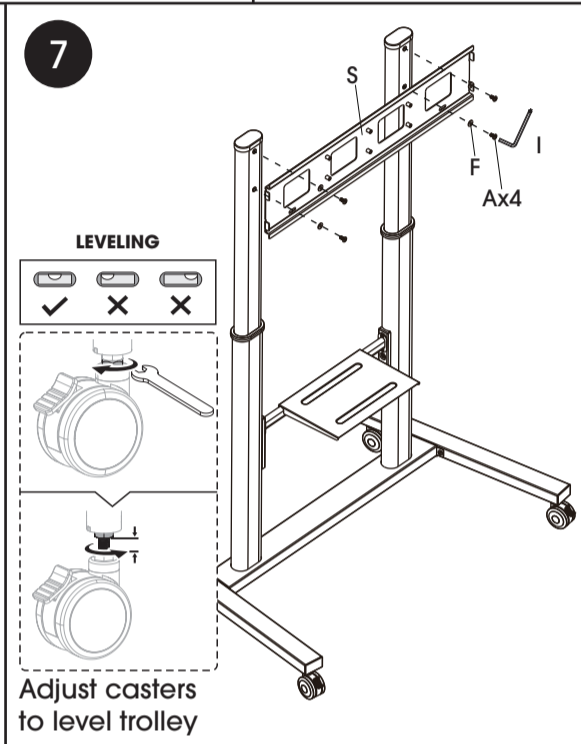

Essential T1041

 max. load
100 kg / 220 lbs

EN Mounting instructions
DE Montageanleitung
FR Consignes d'installation
NL Montagevoorschrift
ES Instrucciones de montaje

IT Istruzioni di montaggio
PT Manual de montagem
EL Οδηγίες συναρμολόγησης
SV Montageföreskrifter
PL Instrukcja montażu

Trolley mounting kit (I)		K		V	
A	M8x16	18	L	4	W
B	M6x12	4	M	1	
C	M6x8	4	N	1	Display mounting kit (II)
D	M6x12	2	O	1	A1
E	M8x30	8	P	1	A2
F	D8	18	Q	1	A3
G	M6	2	R	1	A4
H	Screwdriver	1	S	1	A5
I	5mm L-Bracket + I1 4mm L-Bracket	1+1	T	1	A6
J	Washer (8-10) + J1 Washer (17-19)	1+1	U	1	A7