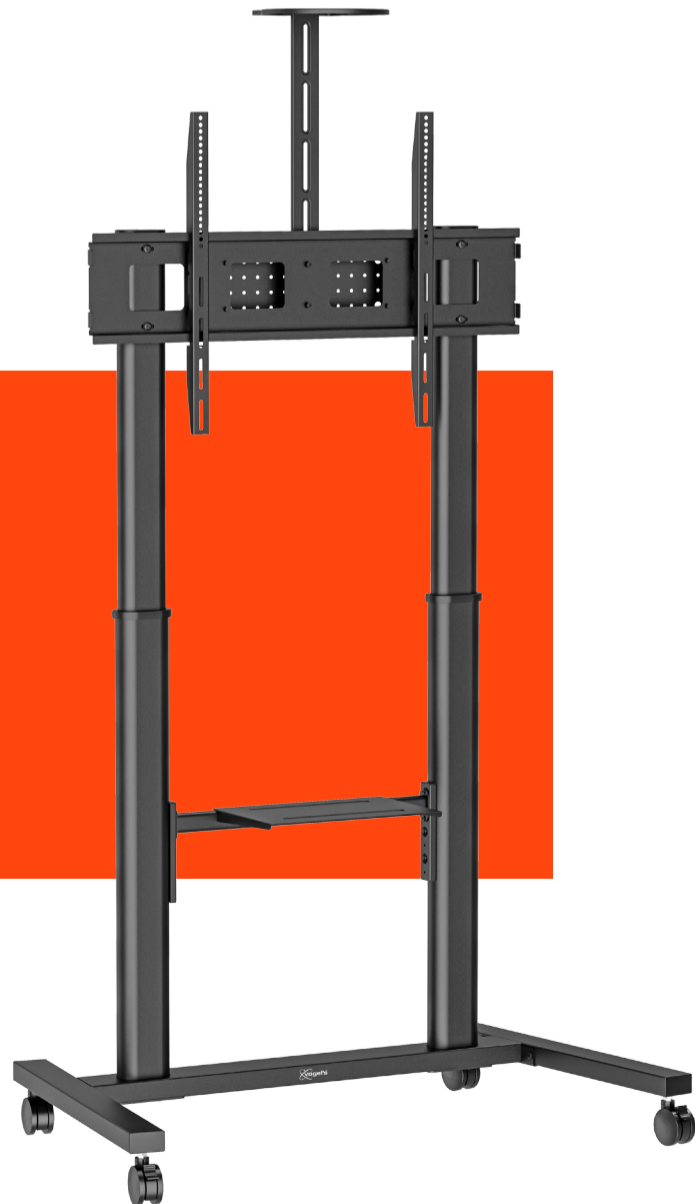

Essential T1041

 max. load
100 kg / 220 lbs

EN Mounting instructions
DE Montageanleitung
FR Consignes d'installation
NL Montagevoorschrift
ES Instrucciones de montaje

IT Istruzioni di montaggio
PT Manual de montagem
EL Οδηγίες συναρμολόγησης
SV Montageföreskrifter
PL Instrukcja montażu