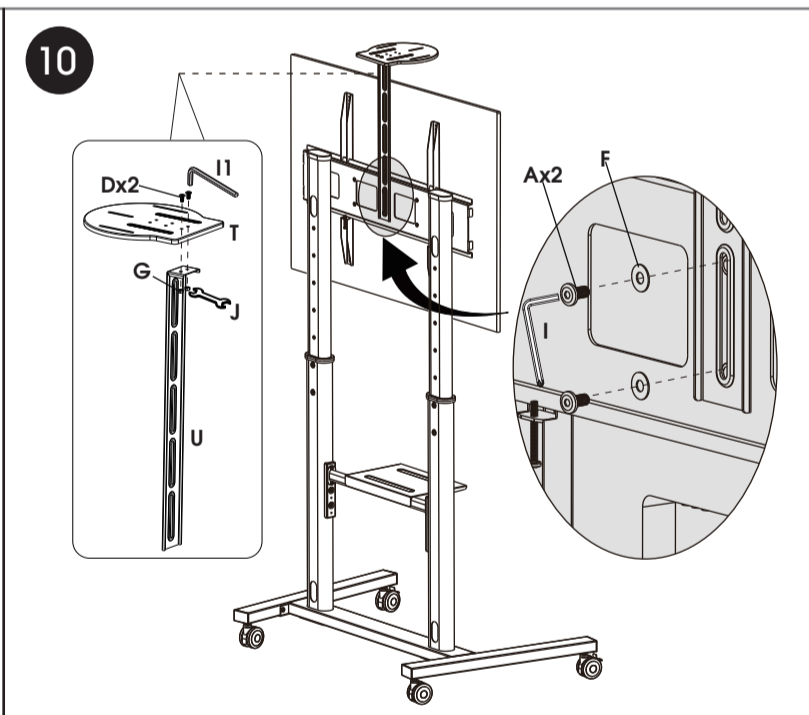

Essential T1041

 max. load
100 kg / 220 lbs

EN Mounting instructions
DE Montageanleitung
FR Consignes d'installation
NL Montagevoorschrift
ES Instrucciones de montaje

IT Istruzioni di montaggio
PT Manual de montagem
EL Οδηγίες συναρμολόγησης
SV Montageföreskrifter
PL Instrukcja montażu

Trolley mounting kit (I)		K		V	
A	M8x16	18	L	4	W
B	M6x12	4	M	1	
C	M6x8	4	N	1	Display mounting kit (II)
D	M6x12	2	O	1	A1
E	M8x30	8	P	1	A2
F	D8	18	Q	1	A3
G	M6	2	R	1	A4
H	Screwdriver	1	S	1	A5
I	5mm L-Bracket + I1 4mm L-Bracket	1+1	T	1	A6
J	Washer (8-10) + J1 Washer (17-19)	1+1	U	1	A7