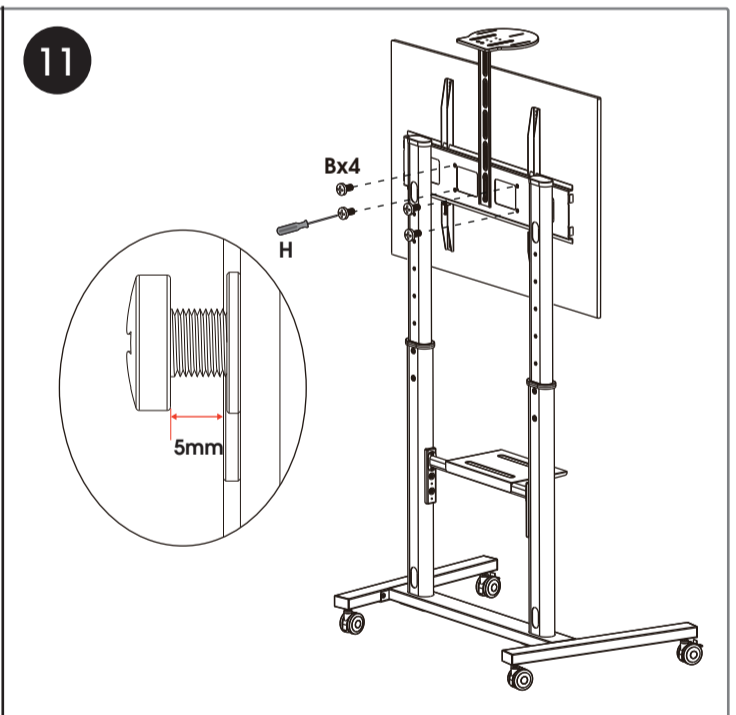

Trolley mounting kit (I)		K		V	
A	M8x16	18	L	4	W
B	M6x12	4	M	1	
C	M6x8	4	N	1	Display mounting kit (II)
D	M6x12	2	O	1	A1
E	M8x30	8	P	1	A2
F	D8	18	Q	1	A3
G	M6	2	R	1	A4
H	Screwdriver	1	S	1	A5
I	5mm L-Bracket + I1 4mm L-Bracket	1+1	T	1	A6
J	Washer (8-10) + J1 Washer (17-19)	1+1	U	1	A7